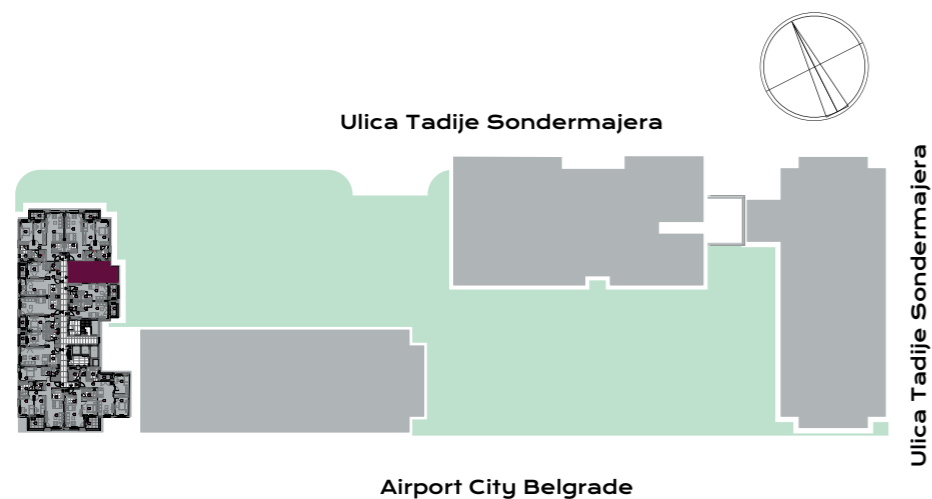

ORIJENTACIJA STANA U KOMPLEKSU

OSNOVA STANA

POVRŠINA

PROSTORIJE		027, 049
1	ULAZNI HODNIK	4.80 m ²
2	DNEVNA SOBA	20.64 m ²
3	KUHINJA	4.00 m ²
4	KUPATILO	4.67 m ²
NETO STANA BEZ TERASE		34.11 m ²
T1	TERASA	5.00 m ²
UKUPNO		39.11 m ²

3D PRIKAZ STANA

1

2 027

4 049