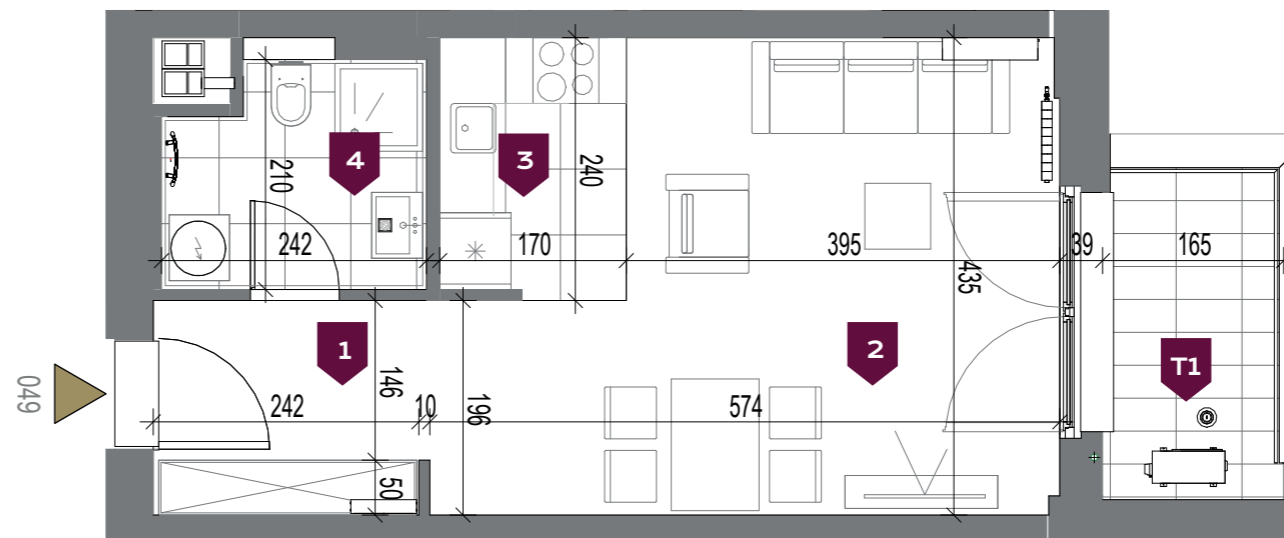

ORIJENTACIJA STANA U KOMPLEKSU

OSNOVA STANA

POVRŠINA

PROSTORIJE		027, 049
1	ULAZNI HODNIK	4.80 m ²
2	DNEVNA SOBA	20.64 m ²
3	KUHINJA	4.00 m ²
4	KUPATILO	4.67 m ²
NETO STANA BEZ TERASE		34.11 m ²
T1	TERASA	5.00 m ²
UKUPNO		39.11 m ²

3D PRIKAZ STANA

1

2 027

4 049