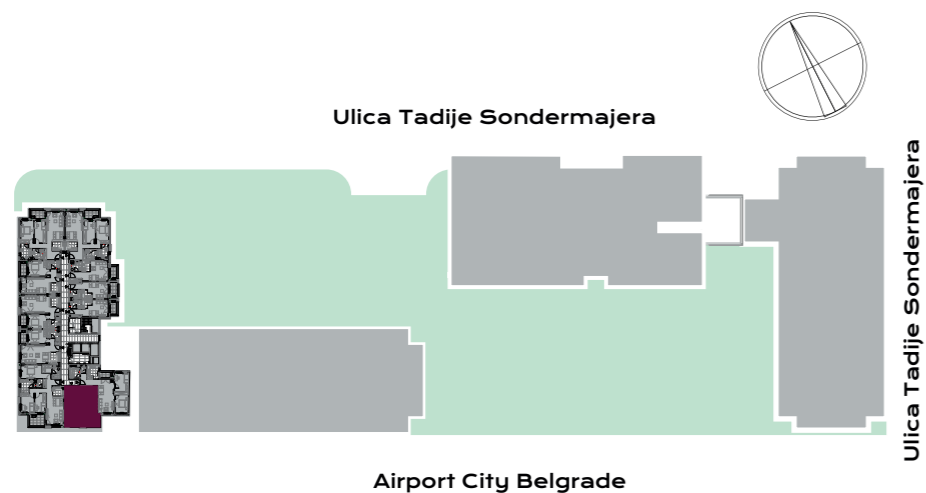

ORIJENTACIJA STANA U KOMPLEKSU

OSNOVA STANA

POVRŠINA

PROSTORIJE	020, 042	062	080
1 ULAZNI HODNIK	4.87 m ²	4.87 m ²	4.87 m ²
2 KUHINJA	4.77 m ²	4.77 m ²	4.77 m ²
3 DNEVNA SOBA	20.54 m ²	20.66 m ²	20.63 m ²
4 KUPATILO	5.16 m ²	5.16 m ²	5.16 m ²
5 SPAVAĆA SOBA	12.00 m ²	12.00 m ²	12.00 m ²
NETO STANA BEZ TERASE	47.34 m²	47.46 m²	47.43 m²
T1 TERASA	7.81 m ²	7.81 m ²	7.81 m ²
UKUPNO	55.15 m²	55.27 m²	55.24 m²

3D PRIKAZ STANA

2

2 020

4 042

6 062

8 080