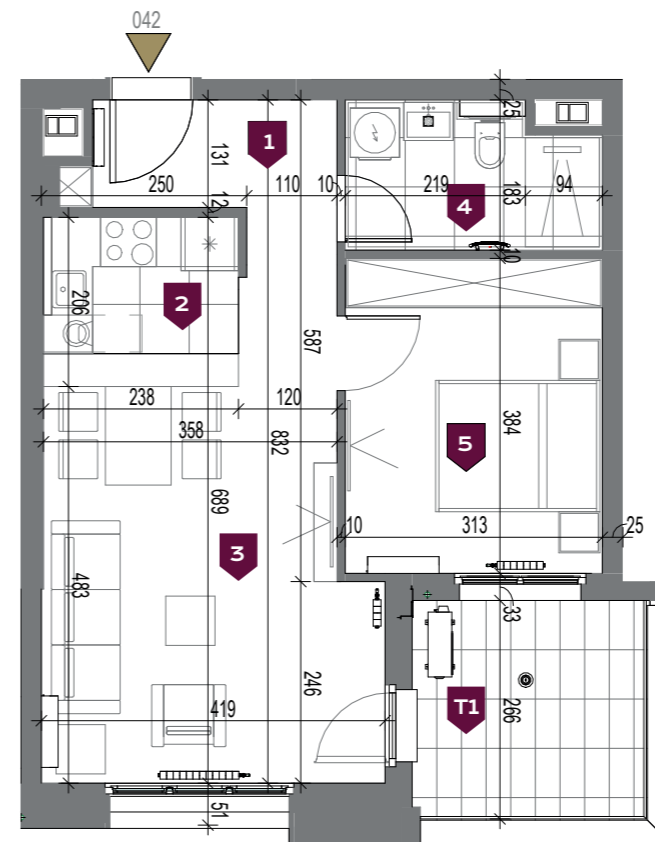

ORIJENTACIJA STANA U KOMPLEKSU

OSNOVA STANA

POVRŠINA

PROSTORIJE	020, 042	062	080
1 ULAZNI HODNIK	4.87 m ²	4.87 m ²	4.87 m ²
2 KUHINJA	4.77 m ²	4.77 m ²	4.77 m ²
3 DNEVNA SOBA	20.54 m ²	20.66 m ²	20.63 m ²
4 KUPATILO	5.16 m ²	5.16 m ²	5.16 m ²
5 SPAVAĆA SOBA	12.00 m ²	12.00 m ²	12.00 m ²
NETO STANA BEZ TERASE	47.34 m²	47.46 m²	47.43 m²
T1 TERASA	7.81 m ²	7.81 m ²	7.81 m ²
UKUPNO	55.15 m²	55.27 m²	55.24 m²

3D PRIKAZ STANA

2

2 020

4 042

6 062

8 080