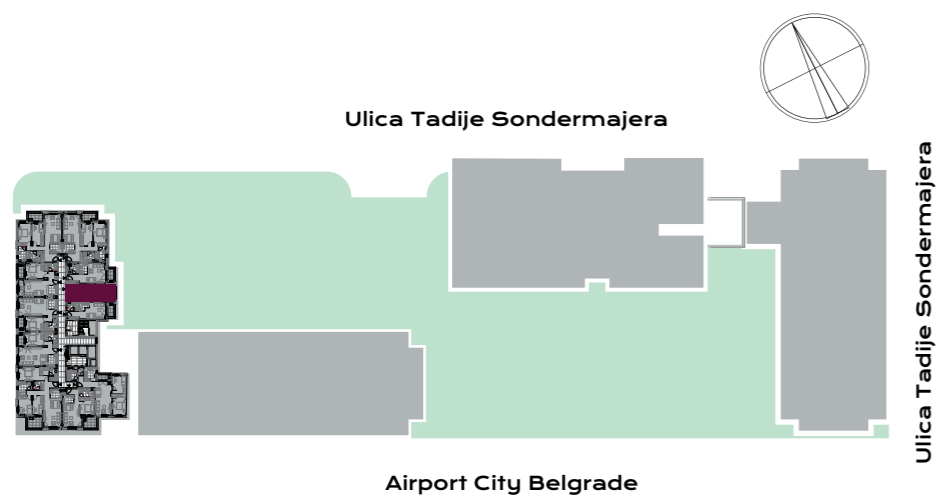

ORIJENTACIJA STANA U KOMPLEKSU

OSNOVA STANA

POVRŠINA

PROSTORIJE	017	039
1 ULAZNI HODNIK	4.08 m ²	4.08 m ²
2 DNEVNA SOBA	16.73 m ²	16.71 m ²
3 KUHINJA	4.11 m ²	4.11 m ²
4 KUPATILO	4.42 m ²	4.42 m ²
NETO STANA BEZ TERASE	29.34 m²	29.32 m²
T1 TERASA	5.53 m ²	5.53 m ²
UKUPNO	34.87 m²	34.85 m²

3D PRIKAZ STANA

1 017

3 039