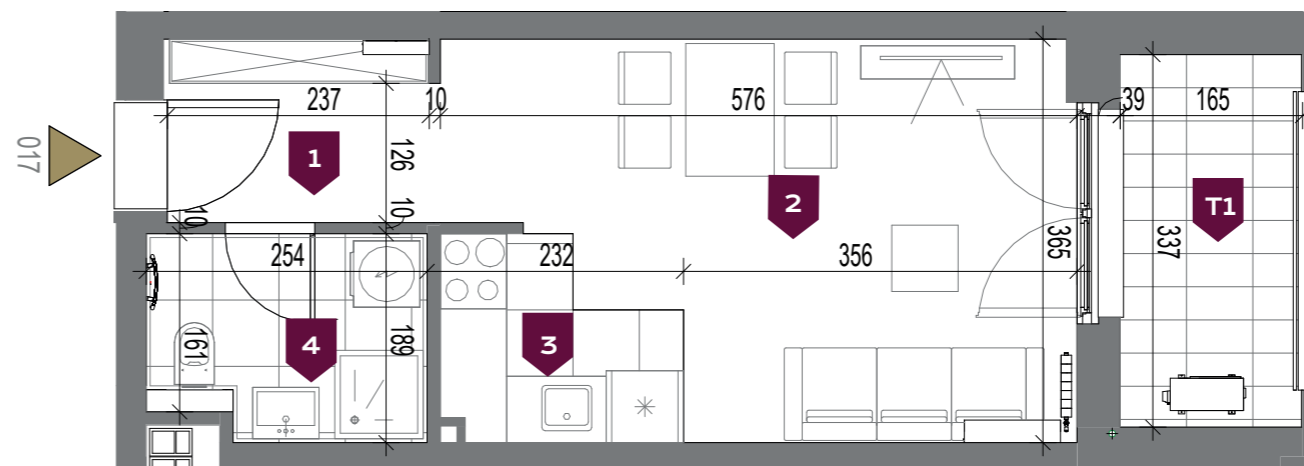

ORIJENTACIJA STANA U KOMPLEKSU

OSNOVA STANA

POVRŠINA

PROSTORIJE	017	039
1 ULAZNI HODNIK	4.08 m ²	4.08 m ²
2 DNEVNA SOBA	16.73 m ²	16.71 m ²
3 KUHINJA	4.11 m ²	4.11 m ²
4 KUPATILO	4.42 m ²	4.42 m ²
NETO STANA BEZ TERASE	29.34 m²	29.32 m²
T1 TERASA	5.53 m ²	5.53 m ²
UKUPNO	34.87 m²	34.85 m²

3D PRIKAZ STANA

1 017

3 039