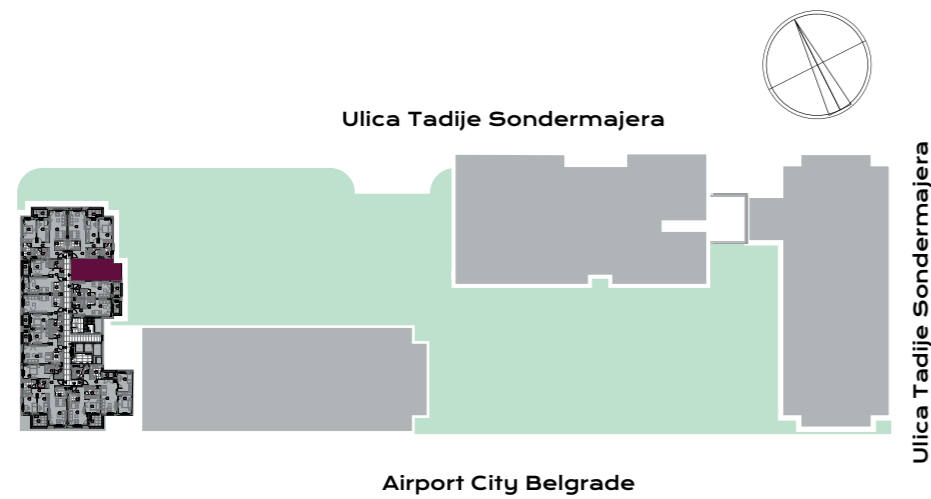

ORIJENTACIJA STANA U KOMPLEKSU

OSNOVA STANA

POVRŠINA

PROSTORIJE	016	038
1 ULAZNI HODNIK	4.79 m ²	4.79 m ²
2 DNEVNA SOBA	20.67 m ²	20.69 m ²
3 KUHINJA	4.00 m ²	4.00 m ²
4 KUPATILO	4.65 m ²	4.65 m ²
NETO STANA BEZ TERASE	34.11 m²	34.13 m²
T1 TERASA	4.47 m ²	4.47 m ²
UKUPNO	38.58 m²	38.60 m²

3D PRIKAZ STANA

1

1

016

3

038