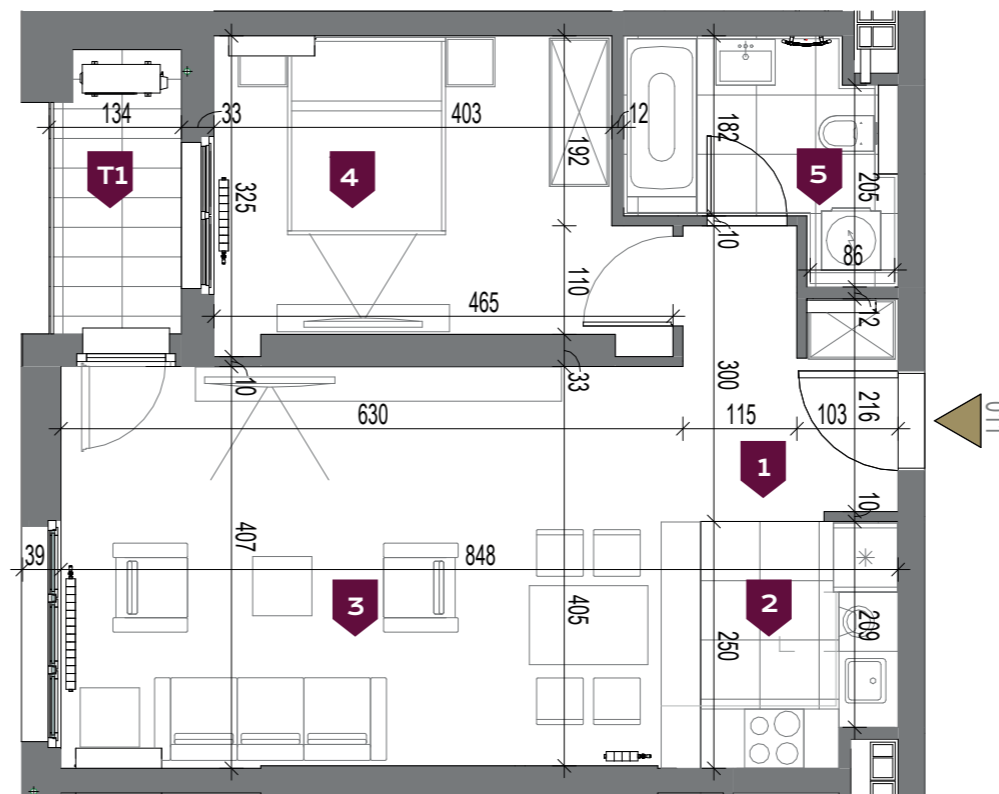

ORIJENTACIJA STANA U KOMPLEKSU

OSNOVA STANA

POVRŠINA

PROSTORIJE	011, 033	055	073, 091
1 ULAZNI HODNIK	5.64 m ²	5.64 m ²	5.64 m ²
2 KUHINJA	5.75 m ²	5.75 m ²	5.75 m ²
3 DNEVNA SOBA	24.98 m ²	25.18 m ²	25.14 m ²
4 SPAVAĆA SOBA	13.11 m ²	13.11 m ²	13.11 m ²
5 KUPATILO	5.28 m ²	5.28 m ²	5.28 m ²
NETO STANA BEZ TERASE	54.76 m²	54,96 m²	54,92 m²
T1 TERASA	3.80 m ²	3.80 m ²	3.80 m ²
UKUPNO	58.56 m²	58,76 m²	58,72 m²

3D PRIKAZ STANA

2

1 011

3 033

5 055

7 073

9 091