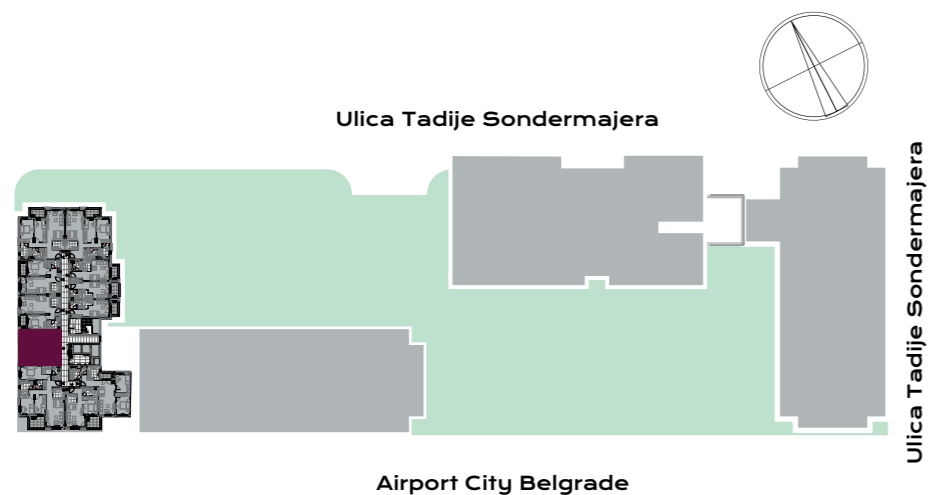

ORIJENTACIJA STANA U KOMPLEKSU

OSNOVA STANA

POVRŠINA

PROSTORIJE	011, 033	055	073, 091
1 ULAZNI HODNIK	5.64 m ²	5.64 m ²	5.64 m ²
2 KUHINJA	5.75 m ²	5.75 m ²	5.75 m ²
3 DNEVNA SOBA	24.98 m ²	25.18 m ²	25.14 m ²
4 SPAVAĆA SOBA	13.11 m ²	13.11 m ²	13.11 m ²
5 KUPATILO	5.28 m ²	5.28 m ²	5.28 m ²
NETO STANA BEZ TERASE	54.76 m²	54,96 m²	54,92 m²
T1 TERASA	3.80 m ²	3.80 m ²	3.80 m ²
UKUPNO	58.56 m²	58,76 m²	58,72 m²

3D PRIKAZ STANA

2

1 011

3 033

5 055

7 073

9 091