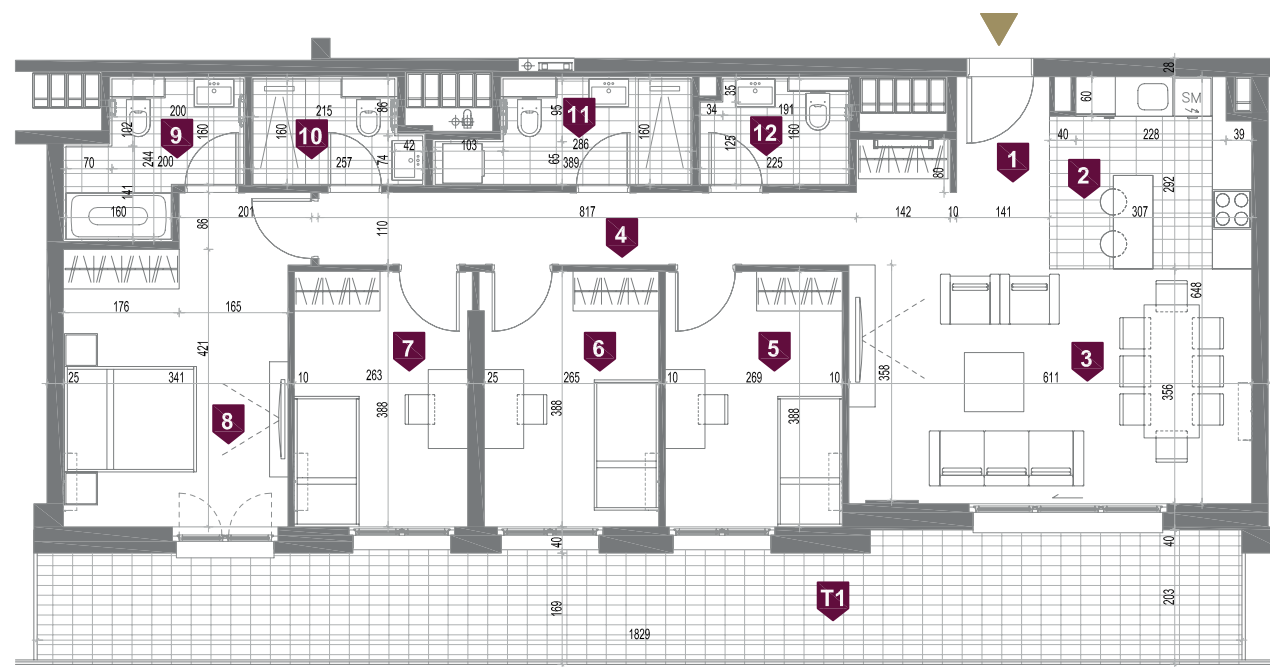

ORIJENTACIJA STANA U KOMPLEKSU

Omladinskih brigada

OSNOVA STANA

POVRŠINA

PROSTORIJE		
1	ULAZNI HODNIK	2.47 m ²
2	KUHINJA	8.45 m ²
3	DNEVNA SOBA	26.44 m ²
4	HODNIK	8.86 m ²
5	SPAVAĆA SOBA	10.40 m ²
6	SPAVAĆA SOBA	10.32 m ²
7	SPAVAĆA SOBA	10.23 m ²
8	GL. GARDEROBA	16.16 m ²
9	KUPATILO	5.00 m ²
10	KUPATILO	3.74 m ²
11	KUPATILO	5.29 m ²
12	TOALET	3.48 m ²
NETO STANA BEZ TERASE		110.84 m²
T1	TERASA	32.69 m ²
UKUPNO		143.53 m²

3D PRIKAZ STANA

22

175

5