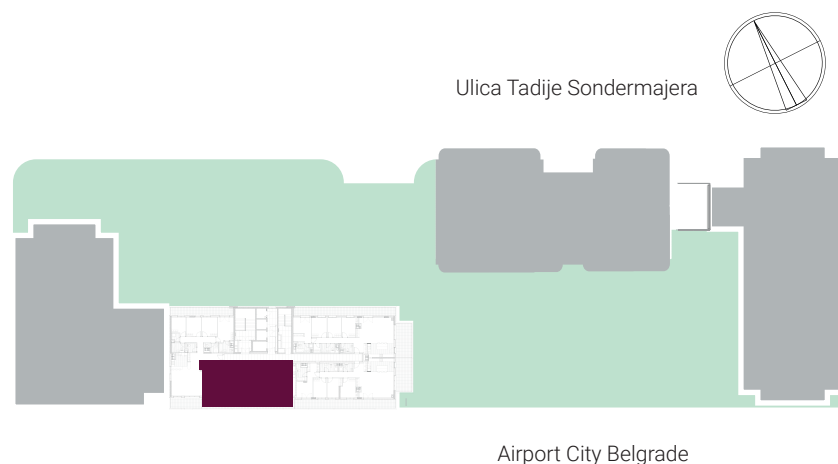

ORIJENTACIJA STANA U KOMPLEKSU

Omladinskih brigada

OSNOVA STANA

POVRŠINA

PROSTORIJE		
1	ULAZNI HODNIK	2.47 m ²
2	KUHINJA	8.45 m ²
3	DNEVNA SOBA	26.44 m ²
4	HODNIK	8.86 m ²
5	SPAVAĆA SOBA	10.40 m ²
6	SPAVAĆA SOBA	10.32 m ²
7	SPAVAĆA SOBA	10.23 m ²
8	GL. GARDEROBA	16.16 m ²
9	KUPATILO	5.00 m ²
10	KUPATILO	3.74 m ²
11	KUPATILO	5.29 m ²
12	TOALET	3.48 m ²
NETO STANA BEZ TERASE		110.84 m²
T1	TERASA	32.69 m ²
UKUPNO		143.53 m²

3D PRIKAZ STANA

22

175

5