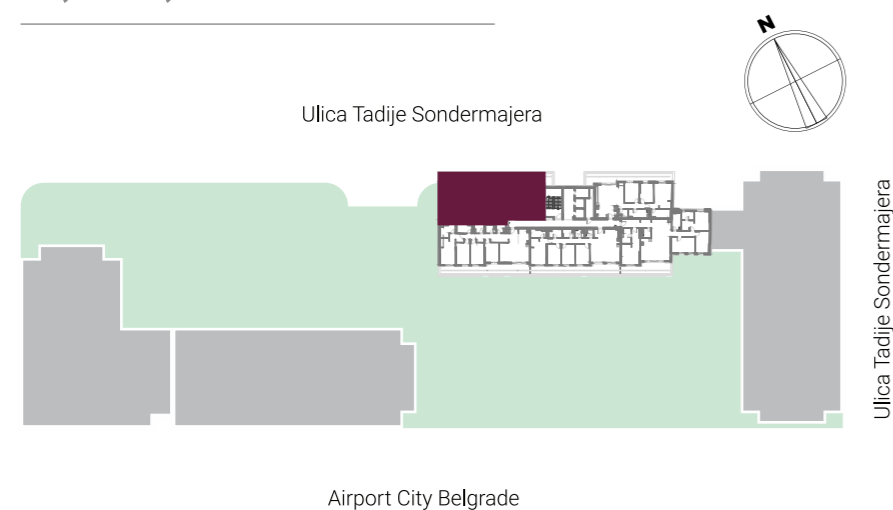

ORIJENTACIJA STANA U KOMPLEKSU

KVADRATURE

PROSTORIJE		
1	ULAZ	4.92 m ²
2	DNEVNA SOBA SA TRPEZARIJOM	29.42 m ²
3	KUHINJA	9.82 m ²
4.1	KUPATILO	5.91 m ²
4.2	KUPATILO	5.01 m ²
4.3	KUPATILO	3.23 m ²
4.4	TOALET	2.74 m ²
4.5	VEŠERNICA	2.75 m ²
5.1	SPAVACA SOBA	17.04 m ²
5.2	SPAVACA SOBA	11.86 m ²
5.3	SPAVACA SOBA	12.14 m ²
5.4	SPAVACA SOBA	18.24 m ²
6.1	HODNIK	11.14 m ²
6.2	GARDEROBER	1.95 m ²
NETO STANA BEZ TERASE		136.17 m²
T1	TERASA	35.28 m ²
UKUPNO		171.45 m²

3D PRIKAZ STANA

- PR
- 1
- 2
- 3
- 4
- 5
- 6
- 7
- 8
- 9
- 10
- 11
- 12 **2.103**