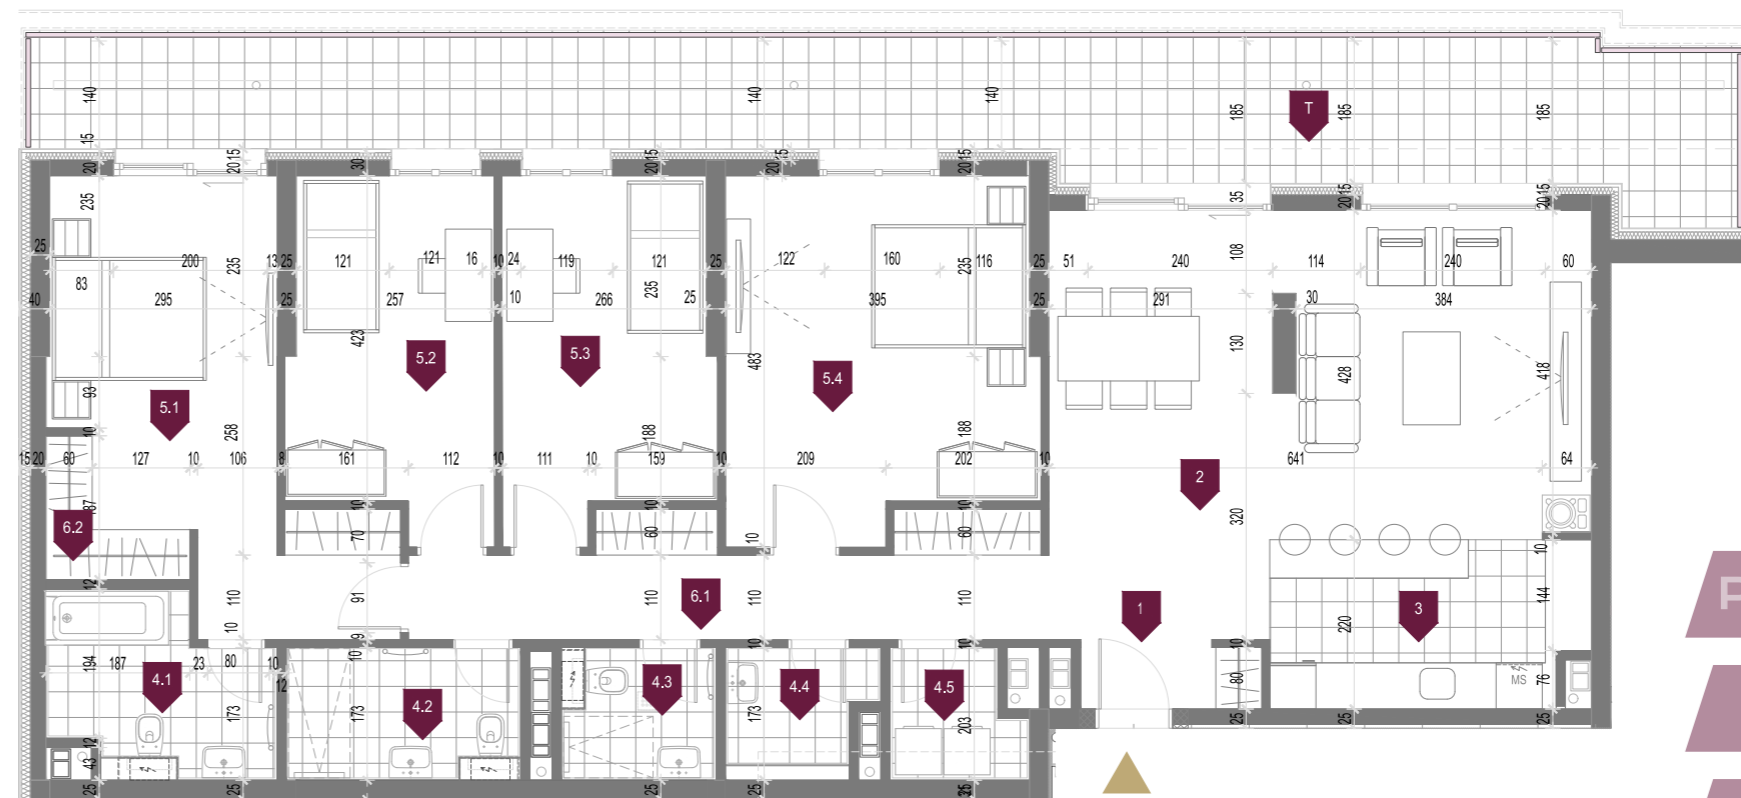

ORIJENTACIJA STANA U KOMPLEKSU

KVADRATURE

PROSTORIJE		
1	ULAZ	4.92 m ²
2	DNEVNA SOBA SA TRPEZARIJOM	29.42 m ²
3	KUHINJA	9.82 m ²
4.1	KUPATILO	5.91 m ²
4.2	KUPATILO	5.01 m ²
4.3	KUPATILO	3.23 m ²
4.4	TOALET	2.74 m ²
4.5	VEŠERNICA	2.75 m ²
5.1	SPAVACA SOBA	17.04 m ²
5.2	SPAVACA SOBA	11.86 m ²
5.3	SPAVACA SOBA	12.14 m ²
5.4	SPAVACA SOBA	18.24 m ²
6.1	HODNIK	11.14 m ²
6.2	GARDEROBER	1.95 m ²
NETO STANA BEZ TERASE		136.17 m²
T1	TERASA	35.28 m ²
UKUPNO		171.45 m²

3D PRIKAZ STANA

- PR
- 1
- 2
- 3
- 4
- 5
- 6
- 7
- 8
- 9
- 10
- 11
- 12 **2.103**