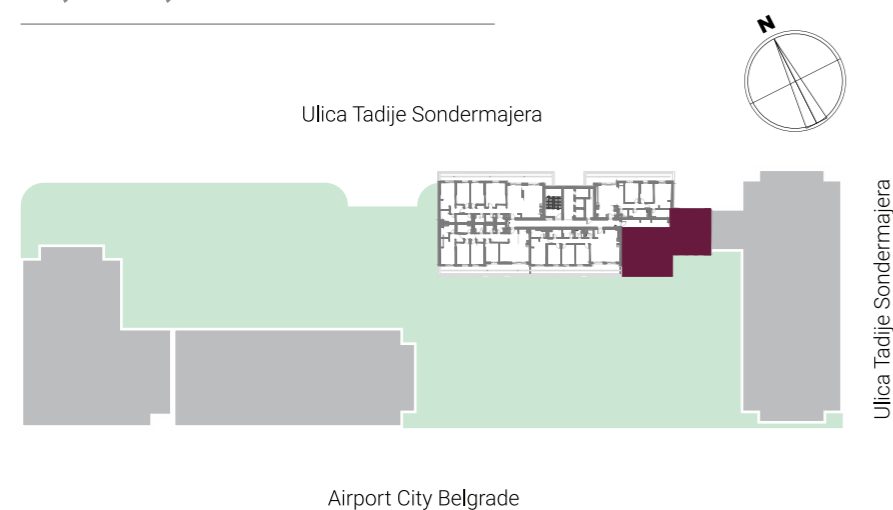

ORIJENTACIJA STANA U KOMPLEKSU

OSNOVA STANA

KVADRATURE

PROSTORIJE

1	ULAZ	15.38 m ²
2	DNEVNA SOBA SA TRPEZARIJOM	24.22 m ²
3	KUHINJA	8.09 m ²
4.1	KUPATILO	3.99 m ²
4.2	KUPATILO	5.47 m ²
4.3	KUPATILO	4.86 m ²
4.4	TOALET	2.80 m ²
5.1	SPAVACA SOBA	12.69 m ²
5.2	SPAVACA SOBA	11.28 m ²
5.3	SPAVACA SOBA	13.89 m ²
5.4	SPAVACA SOBA	18.48 m ²
6.1	HODNIK	5.23 m ²
6.2	GARDEROBER	3.09 m ²
NETO STANA BEZ TERASE		129.47 m²
T1	TERASA	17.95 m ²
UKUPNO		147.42 m²

3D PRIKAZ STANA

5

PR

1

2

3

4

5