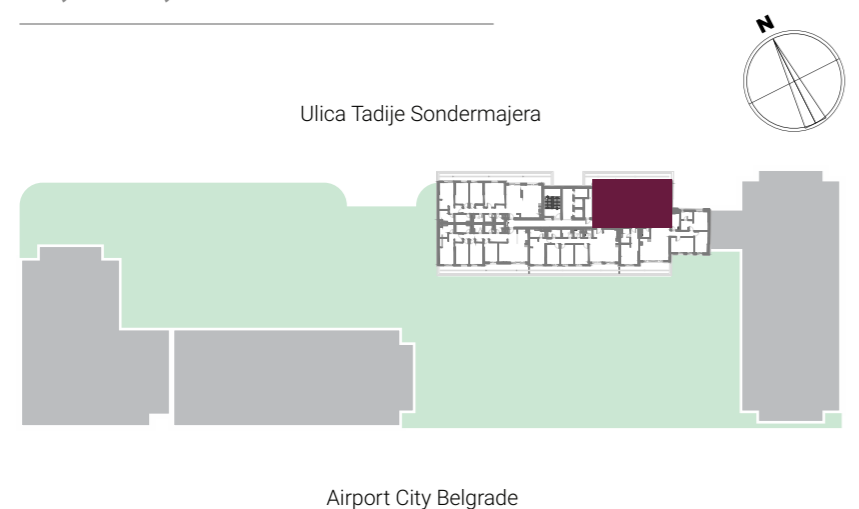

ORIJENTACIJA STANA U KOMPLEKSU

OSNOVA STANA

KVADRATURE

PROSTORIJE		
1	ULAZ	4.00 m ²
2	DNEVNA SOBA SA TRPEZARIJOM	21.89 m ²
3	KUHINJA	4.75 m ²
4.1	KUPATILO	6.00 m ²
4.2	KUPATILO	6.02 m ²
4.3	TOALET	2.37 m ²
5.1	SPAVACA SOBA	16.62 m ²
5.2	SPAVACA SOBA	9.86 m ²
5.3	SPAVACA SOBA	11.20 m ²
6.1	HODNIK	5.93 m ²
6.2	GARDEROBER	1.90 m ²
NETO STANA BEZ TERASE		90.54 m²
T1	TERASA	29.24 m ²
UKUPNO		119.78 m²

3D PRIKAZ STANA

4

PR

1

2

3

4

5