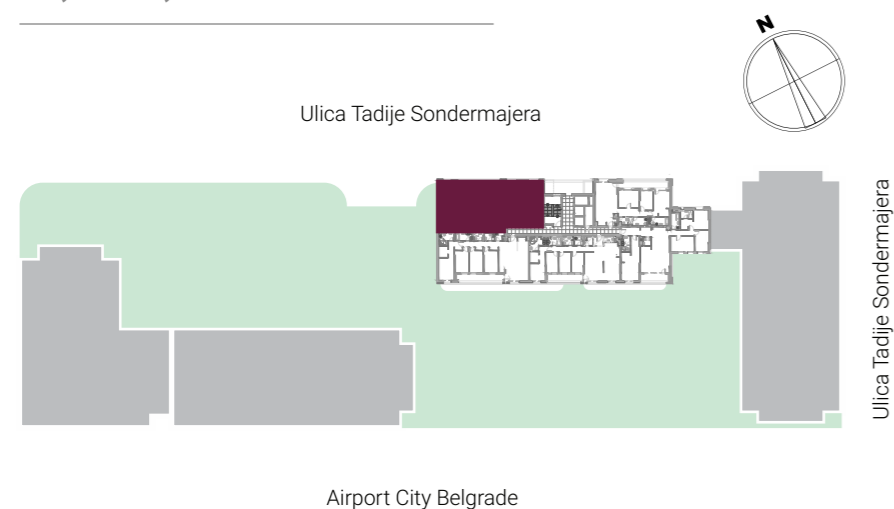

ORIJENTACIJA STANA U KOMPLEKSU

KVADRATURE

PROSTORIJE		
1	ULAZ	5.18 m ²
2	DNEVNA SOBA SA TRPEZARIJOM	41.06 m ²
3	KUHINJA	12.21 m ²
4.1	KUPATILO	6.00 m ²
4.2	KUPATILO	5.08 m ²
4.3	KUPATILO	4.00 m ²
4.4	TOALET	2.12 m ²
4.5	VEŠERNICA	2.75 m ²
5.1	SPAVACA SOBA	19.30 m ²
5.2	SPAVACA SOBA	11.93 m ²
5.3	SPAVACA SOBA	12.07 m ²
5.4	SPAVACA SOBA	18.24 m ²
6.1	HODNIK	11.21 m ²
6.2	GARDEROBER	4.02 m ²
NETO STANA BEZ TERASE		155.17 m²
T1	TERASA	10.41 m ²
UKUPNO		165.58 m²

3D PRIKAZ STANA

5

PR

1

2

3

4

5