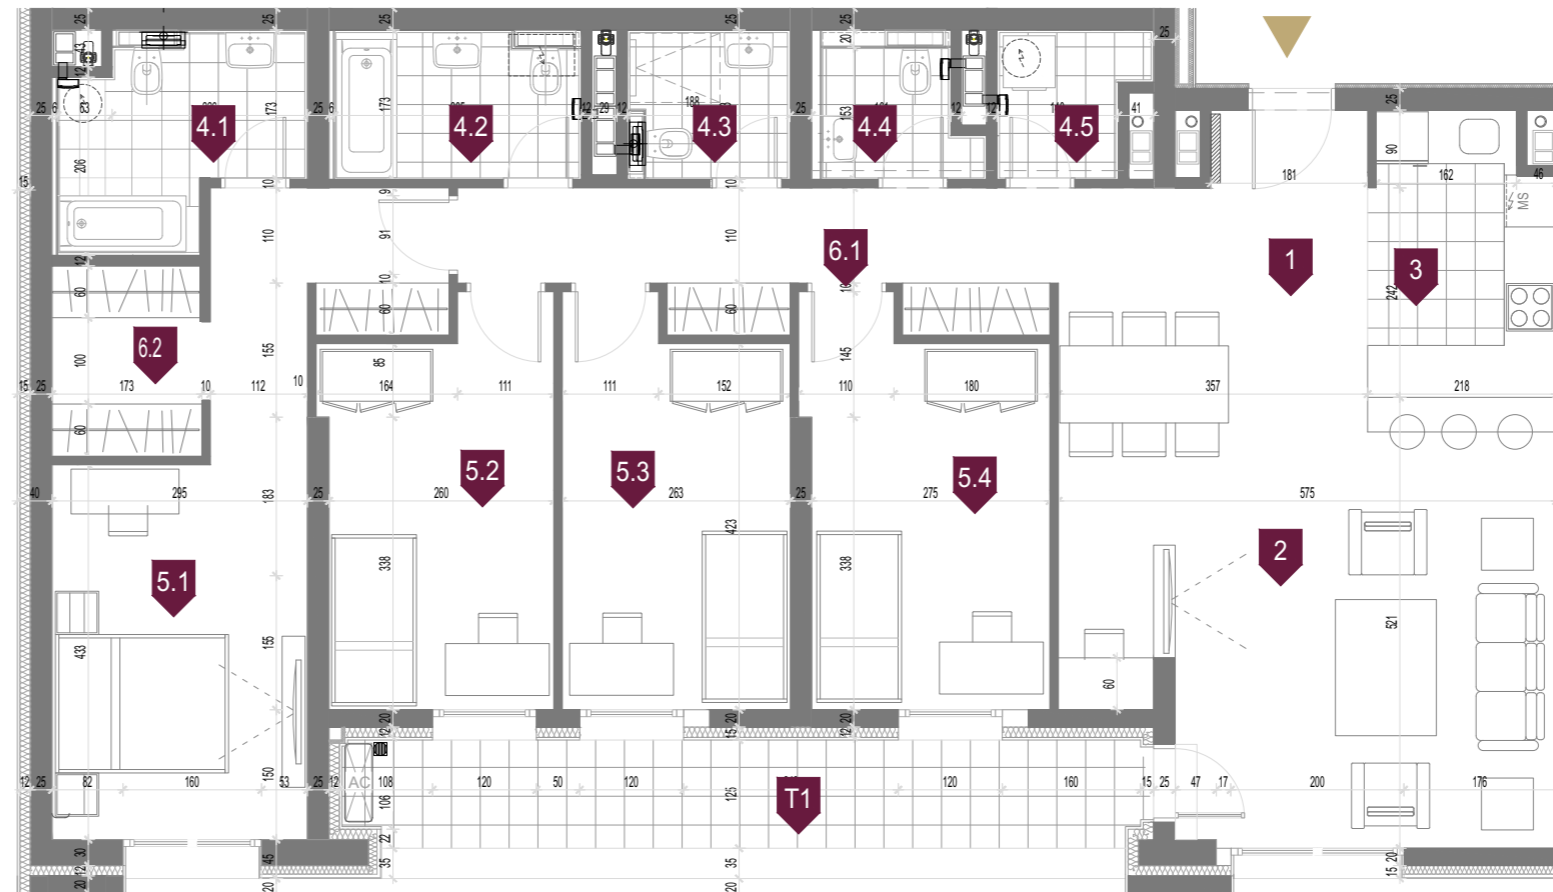

ORIJENTACIJA STANA U KOMPLEKSU

KVADRATURE

PROSTORIJE

1 ULAZ	4.24 m ²
2 DNEVNA SOBA SA TRPEZARIJOM	32.32 m ²
3 KUHINJA	6.79 m ²
4.1 KUPATILO	5.92 m ²
4.2 KUPATILO	4.75 m ²
4.3 KUPATILO	3.07 m ²
4.4 TOALET	2.49 m ²
4.5 VEŠERNICA	2.74 m ²
5.1 SPAVACA SOBA	19.08 m ²
5.2 SPAVACA SOBA	11.77 m ²
5.3 SPAVACA SOBA	11.79 m ²
5.4 SPAVACA SOBA	12.42 m ²
6.1 HODNIK	10.83 m ²
6.2 GARDEROBER	3.9 m ²
NETO STANA BEZ TERASE	132.11 m²
T1 TERASA	11.74 m ²
UKUPNO	143.85 m²

3D PRIKAZ STANA

5

PR

1

2

3

4

5

6

7

8

9

10 2.92

11 2.97

12