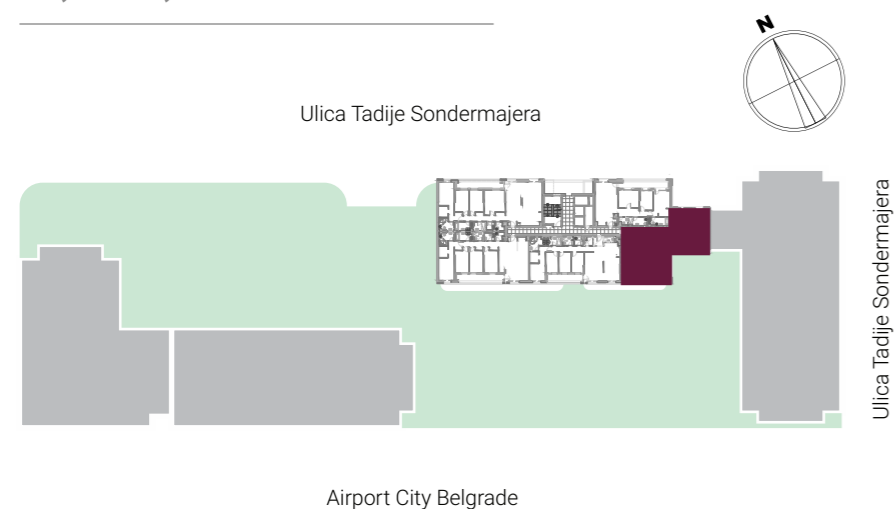

ORIJENTACIJA STANA U KOMPLEKSU

KVADRATURE

PROSTORIJE

1	ULAZ	16.84 m ²
2	DNEVNA SOBA SA TRPEZARIJOM	25.56 m ²
3	KUHINJA	10.45 m ²
4.1	KUPATILO	3.99 m ²
4.2	KUPATILO	5.47 m ²
4.3	KUPATILO	4.83 m ²
4.4	TOALET	2.43 m ²
5.1	SPAVACA SOBA	12.82 m ²
5.2	SPAVACA SOBA	11.28 m ²
5.3	SPAVACA SOBA	13.87 m ²
5.4	SPAVACA SOBA	24.09 m ²
6.1	HODNIK	5.23 m ²
6.2	GARDEROBER	2.96 m ²
NETO STANA BEZ TERASE		139.82 m²
T1	TERASA	6.86 m ²
UKUPNO		146.68 m²

OSNOVA STANA

3D PRIKAZ STANA

5

PR

1

2

3

4