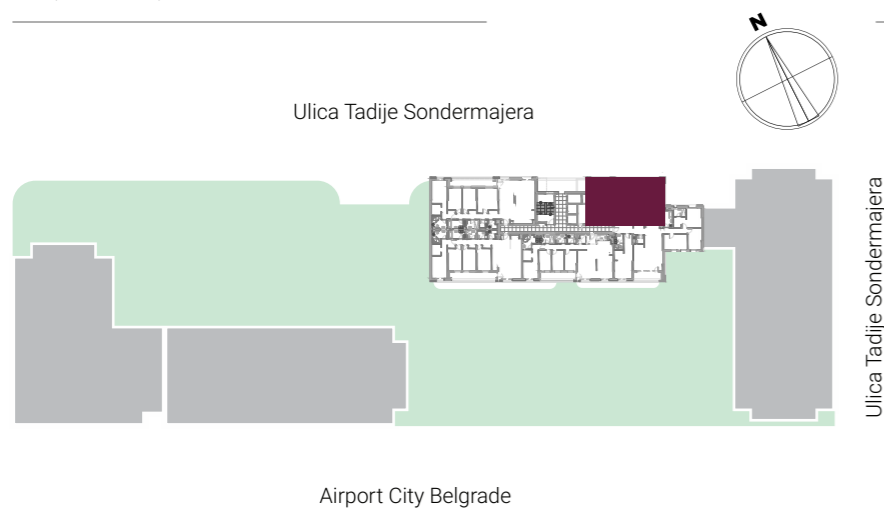

ORIJENTACIJA STANA U KOMPLEKSU

OSNOVA STANA

KVADRATURE

PROSTORIJE

1	ULAZ	3.94 m ²
2	DNEVNA SOBA SA TRPEZARIJOM	24.73 m ²
3	KUHINJA	5.77 m ²
4.1	KUPATILO	6.11 m ²
4.2	KUPATILO	5.85 m ²
4.3	TOALET	2.46 m ²
5.1	SPAVACA SOBA	18.52 m ²
5.2	SPAVACA SOBA	9.50 m ²
5.3	SPAVACA SOBA	13.44 m ²
6	HODNIK	8.42 m ²
NETO STANA BEZ TERASE		98.74 m²
T1	TERASA	12.66 m ²
UKUPNO		111.40 m²

3D PRIKAZ STANA

4

PR

1

2

3

4

5