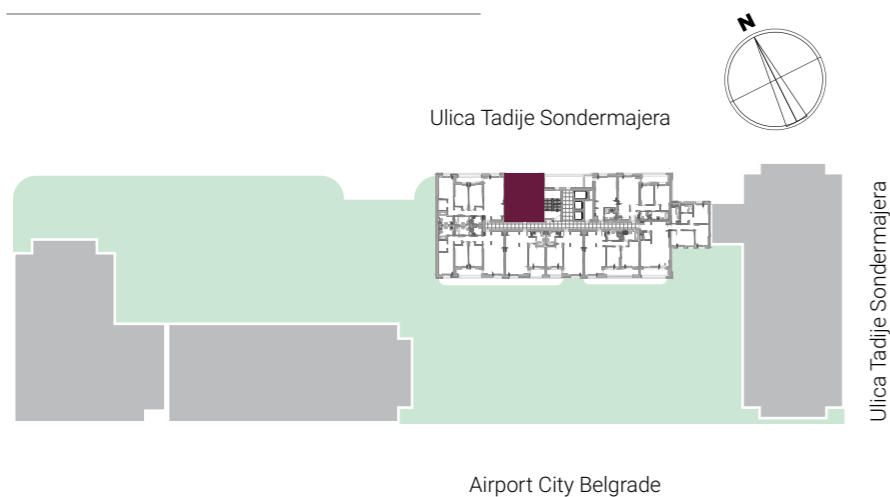

ORIJENTACIJA STANA U KOMPLEKSU

KVADRATURE

PROSTORIJE		
1	ULAZ	5.31 m ²
2	DNEVNA SOBA SA TRPEZARIJOM	21.90 m ²
3	KUHINJA	7.00 m ²
4	KUPATILO	5.17 m ²
5	SPAVACA SOBA	12.43 m ²
NETO STANA BEZ TERASE		51.81 m²
T1	TERASA	3.53 m ²
UKUPNO		55.34 m²

OSNOVA STANA

3D PRIKAZ STANA

2

PR

1

2

3

4