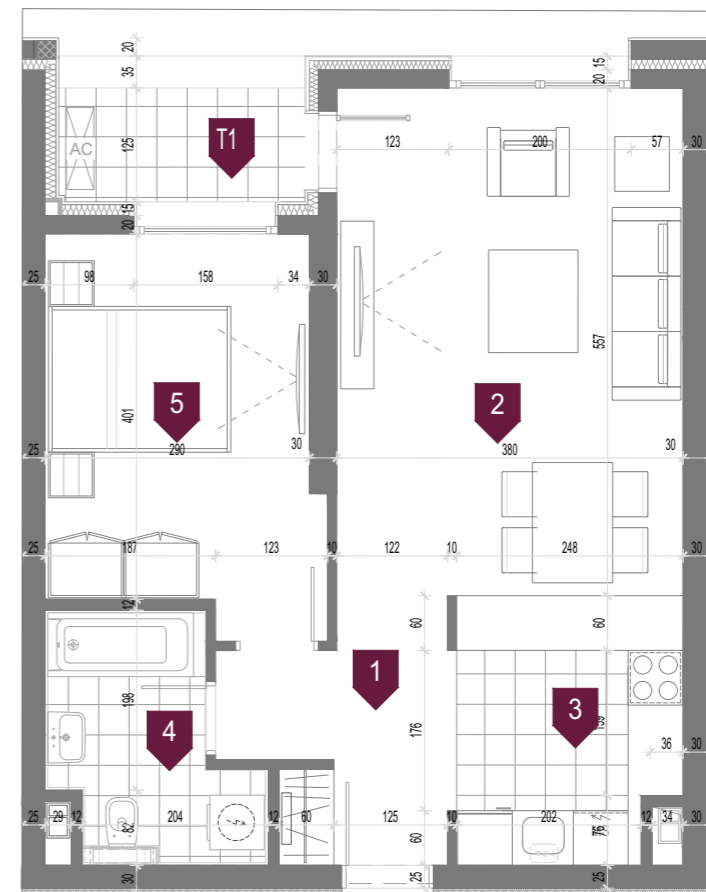

ORIJENTACIJA STANA U KOMPLEKSU

KVADRATURE

PROSTORIJE		
1	ULAZ	5.31 m ²
2	DNEVNA SOBA SA TRPEZARIJOM	21.90 m ²
3	KUHINJA	7.00 m ²
4	KUPATILO	5.17 m ²
5	SPAVACA SOBA	12.43 m ²
NETO STANA BEZ TERASE		51.81 m²
T1	TERASA	3.53 m ²
UKUPNO		55.34 m²

OSNOVA STANA

3D PRIKAZ STANA

2

PR

1

2

3

4

5

6

2.61

7

2.70

8

2.79

9