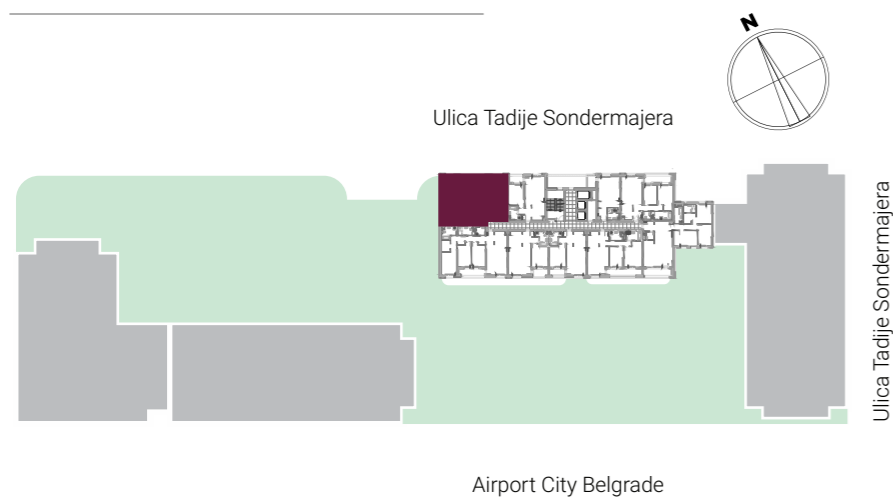

ORIJENTACIJA STANA U KOMPLEKSU

KVADRATURE

PROSTORIJE

1	ULAZ	3.07 m ²
2	DNEVNA SOBA SA TRPEZARIJOM	23.08 m ²
3	KUHINJA	6.95 m ²
4.1	KUPATILO	6.11 m ²
4.2	KUPATILO	5.12 m ²
4.3	TOALET	3.04 m ²
5.1	SPAVACA SOBA	19.11 m ²
5.2	SPAVACA SOBA	11.98 m ²
5.3	SPAVACA SOBA	11.99 m ²
6.1	HODNIK	5.28 m ²
6.2	GARDEROBER	4 m ²
NETO STANA BEZ TERASE		99.73 m²
T1	TERASA	6.42 m ²
UKUPNO		106.15 m²

OSNOVA STANA

3D PRIKAZ STANA

4

PR

1

2

3

4