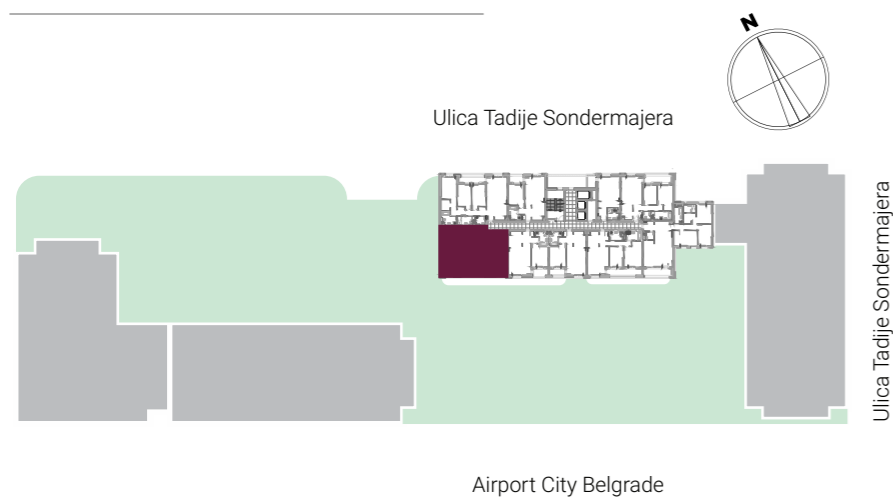

ORIJENTACIJA STANA U KOMPLEKSU

KVADRATURE

PROSTORIJE

1	ULAZ	4.06 m ²
2	DNEVNA SOBA SA TRPEZARIJOM	23.20 m ²
3	KUHINJA	6.00 m ²
4.1	KUPATILO	5.91 m ²
4.2	KUPATILO	4.90 m ²
4.3	TOALET	2.88 m ²
5.1	SPAVACA SOBA	19.07 m ²
5.2	SPAVACA SOBA	11.81 m ²
5.3	SPAVACA SOBA	11.69 m ²
6.1	HODNIK	5.18 m ²
6.2	GARDEROBER	3.90 m ²
NETO STANA BEZ TERASE		98.60 m²
T1	TERASA	6.42 m ²
UKUPNO		105.02 m²

OSNOVA STANA

3D PRIKAZ STANA

4

PR

1

2

3

4