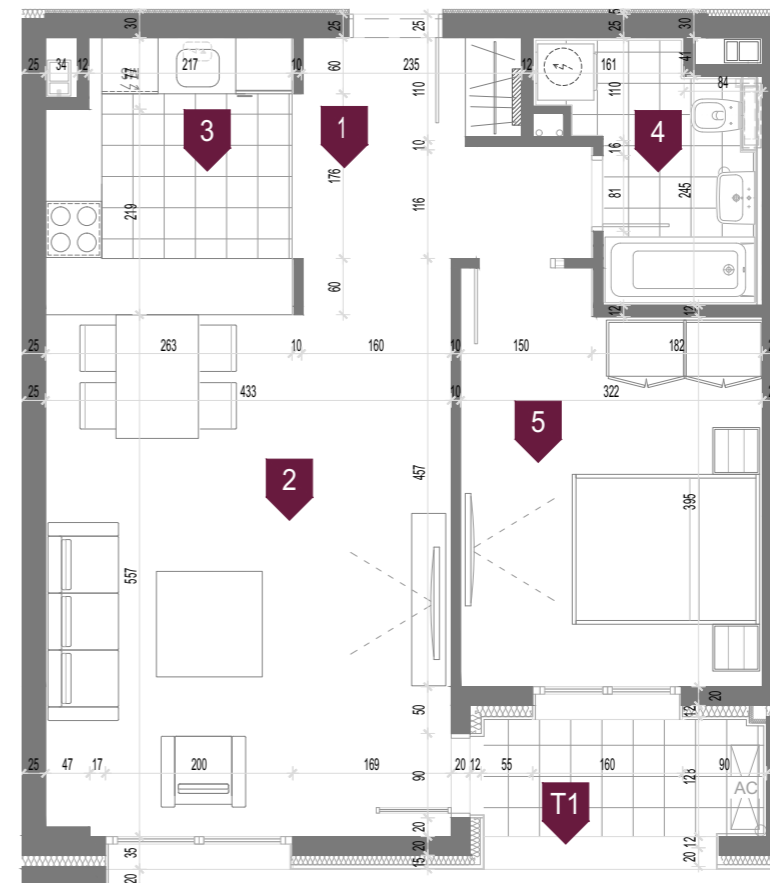

ORIJENTACIJA STANA U KOMPLEKSU

KVADRATURE

PROSTORIJE		
1	ULAZ	6.56 m ²
2	DNEVNA SOBA SA TRPEZARIJOM	25.03 m ²
3	KUHINJA	7.44 m ²
4	KUPATILO	4.93 m ²
5	SPAVACA SOBA	13.45 m ²
NETO STANA BEZ TERASE		57.41 m²
T1	TERASA	3.90 m ²
UKUPNO		61.31 m²

OSNOVA STANA

3D PRIKAZ STANA

2

PR

1

2

3

4

5

6

2.58

7

2.67

8

2.76

9