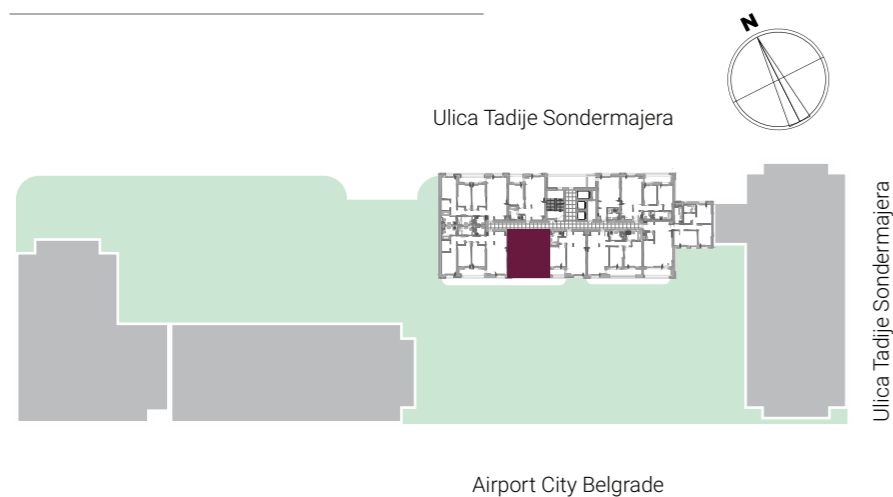

ORIJENTACIJA STANA U KOMPLEKSU

KVADRATURE

PROSTORIJE		
1	ULAZ	6.56 m ²
2	DNEVNA SOBA SA TRPEZARIJOM	25.03 m ²
3	KUHINJA	7.44 m ²
4	KUPATILO	4.93 m ²
5	SPAVACA SOBA	13.45 m ²
NETO STANA BEZ TERASE		57.41 m²
T1	TERASA	3.90 m ²
UKUPNO		61.31 m²

OSNOVA STANA

3D PRIKAZ STANA

2

PR

1

2

3

4