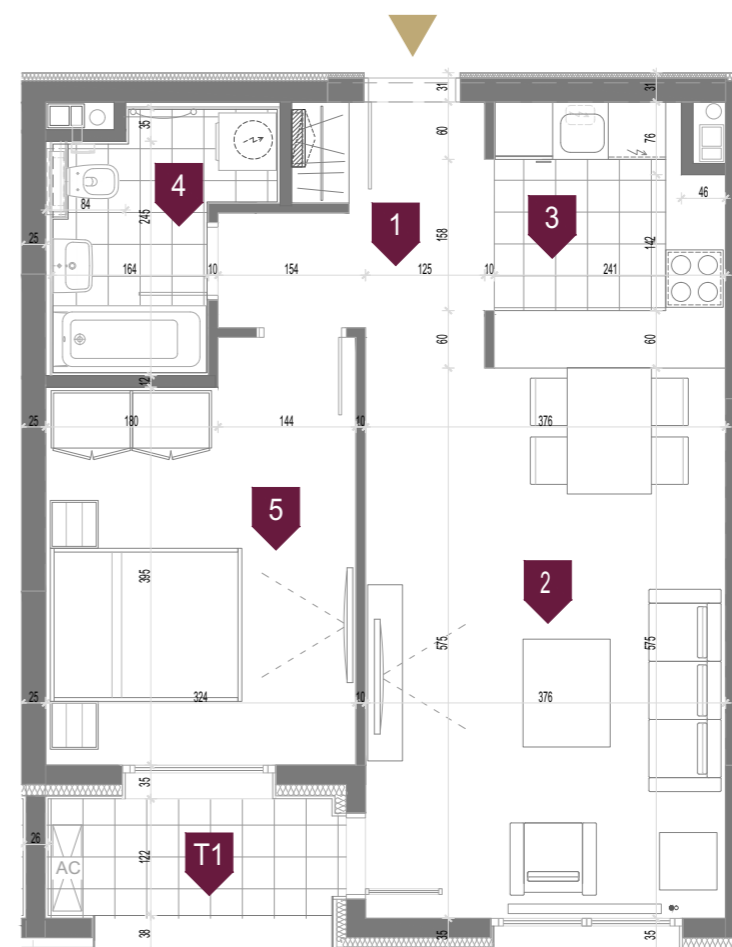

ORIJENTACIJA STANA U KOMPLEKSU

KVADRATURE

PROSTORIJE		
1	ULAZ	5.78 m ²
2	DNEVNA SOBA SA TRPEZARIJOM	22.15 m ²
3	KUHINJA	6.35 m ²
4	KUPATILO	4.93 m ²
5	SPAVACA SOBA	13.55 m ²
NETO STANA BEZ TERASE		52.76 m²
T1	TERASA	3.88 m ²
UKUPNO		56.64 m²

OSNOVA STANA

3D PRIKAZ STANA

2

- PR
- 1
- 2
- 3
- 4
- 5
- 6 2.57
- 7 2.66
- 8 2.75
- 9 2.84
- 10
- 11
- 12