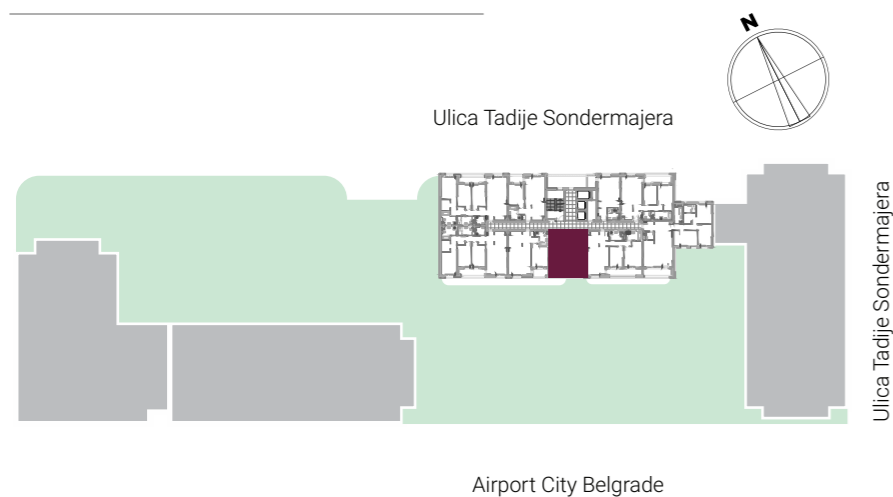

ORIJENTACIJA STANA U KOMPLEKSU

KVADRATURE

PROSTORIJE		
1	ULAZ	5.78 m ²
2	DNEVNA SOBA SA TRPEZARIJOM	22.15 m ²
3	KUHINJA	6.35 m ²
4	KUPATILO	4.93 m ²
5	SPAVACA SOBA	13.55 m ²
NETO STANA BEZ TERASE		52.76 m²
T1	TERASA	3.88 m ²
UKUPNO		56.64 m²

OSNOVA STANA

3D PRIKAZ STANA

2

- PR
- 1
- 2
- 3
- 4
- 5
- 6 2.57
- 7 2.66
- 8 2.75
- 9 2.84
- 10
- 11
- 12