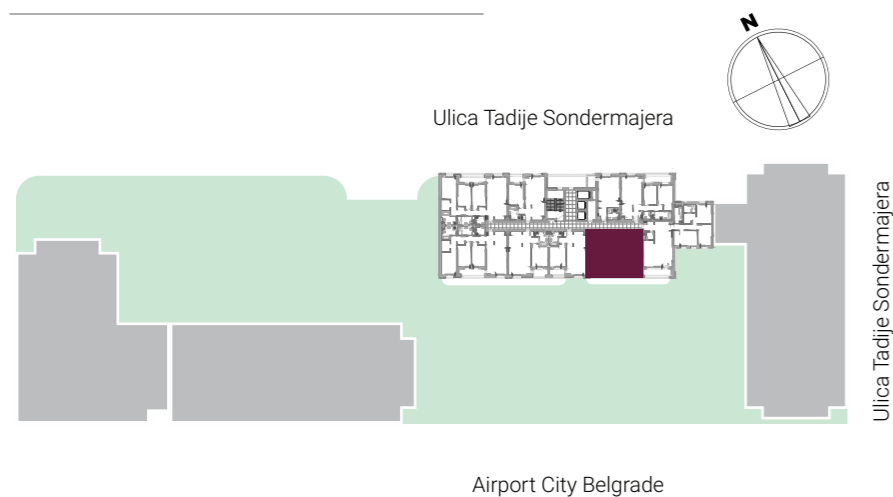

ORIJENTACIJA STANA U KOMPLEKSU

KVADRATURE

PROSTORIJE

1	ULAZ	4.74 m ²
2	DNEVNA SOBA SA TRPEZARIJOM	21.75 m ²
3	KUHINJA	5.82 m ²
4.1	KUPATILO	5.5 m ²
4.2	TOALET	4.05 m ²
5.1	SPAVACA SOBA	15.7 m ²
5.2	SPAVACA SOBA	10.29 m ²
6	HODNIK	4.96 m ²
NETO STANA BEZ TERASE		72.81 m²
T1	TERASA	8.62 m ²
UKUPNO		81.43 m²

OSNOVA STANA

3D PRIKAZ STANA

3

PR

1

2

3

4