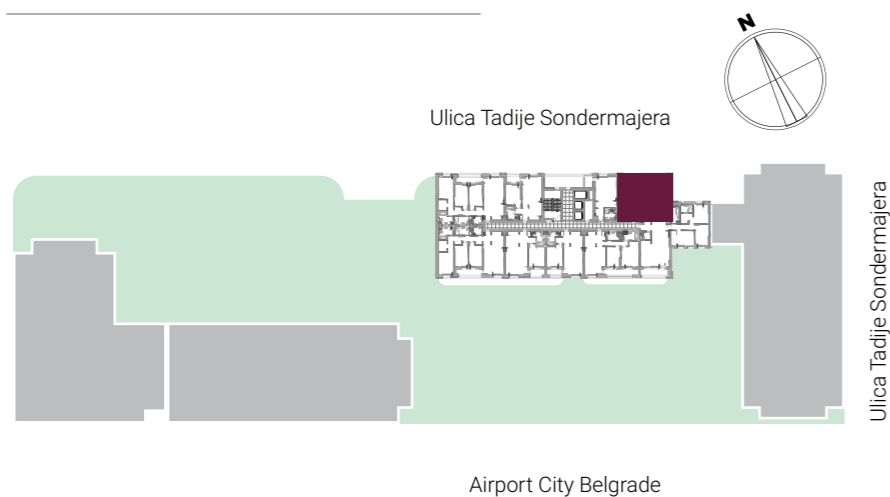

ORIJENTACIJA STANA U KOMPLEKSU

KVADRATURE

PROSTORIJE		
1	ULAZ	3.02 m ²
2	DNEVNA SOBA SA TRPEZARIJOM	24.15 m ²
3	KUHINJA	5.93 m ²
4.1	KUPATILO	6.13 m ²
4.2	TOALET	2.42 m ²
5.1	SPAVACA SOBA	14.97 m ²
5.2	SPAVACA SOBA	9.83 m ²
6	HODNIK	4.55 m ²
NETO STANA BEZ TERASE		71.00 m²
T1	TERASA	7.24 m ²
UKUPNO		78.24 m²

OSNOVA STANA

3D PRIKAZ STANA

3

PR

1

2

3

4