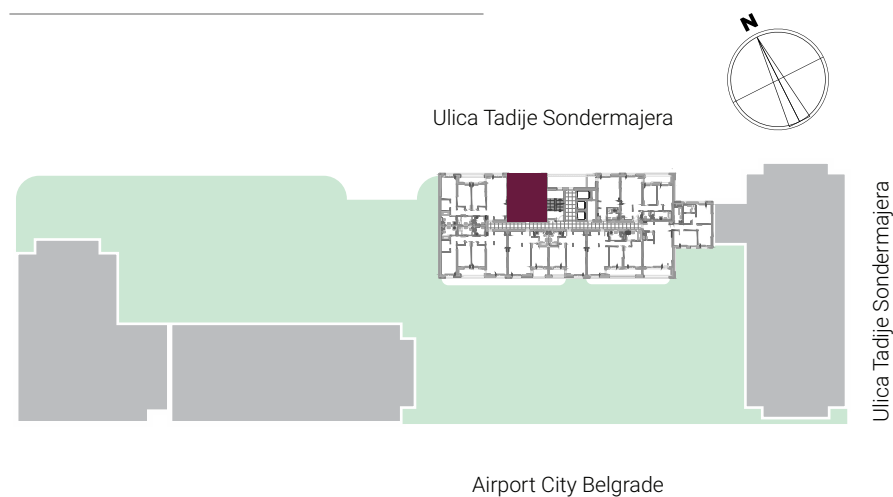

ORIJENTACIJA STANA U KOMPLEKSU

KVADRATURE

PROSTORIJE		
1	ULAZ	5.31 m ²
2	DNEVNA SOBA SA TRPEZARIJOM	21.89 m ²
3	KUHINJA	7.06 m ²
4	KUPATILO	5.14 m ²
5	SPAVACA SOBA	12.42 m ²
NETO STANA BEZ TERASE		51.82 m²
T1	TERASA	3.53 m ²
UKUPNO		55.35 m²

OSNOVA STANA

3D PRIKAZ STANA

2

PR

1

2

2.25

3