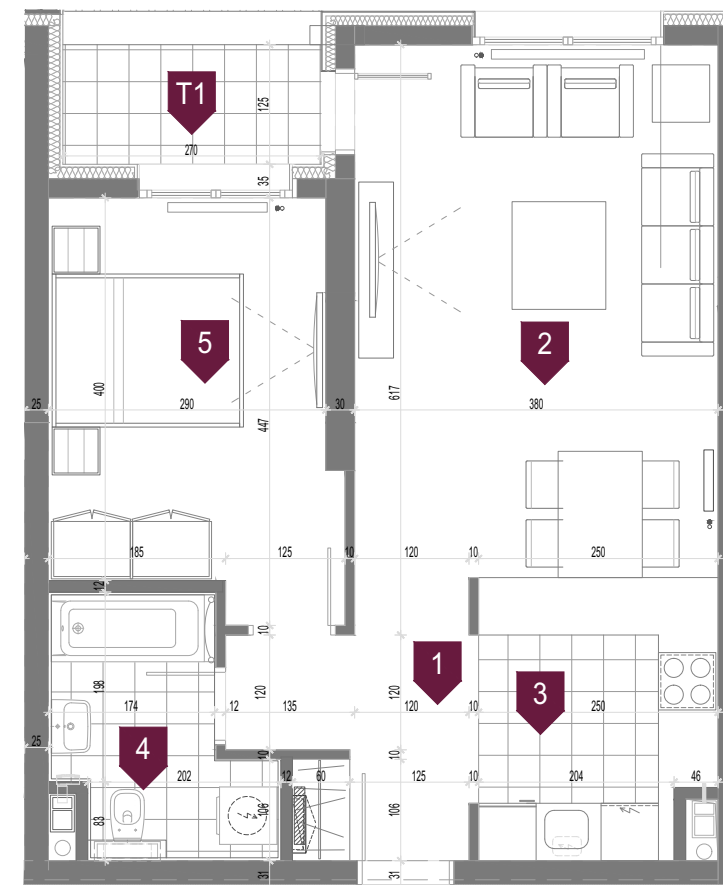

ORIJENTACIJA STANA U KOMPLEKSU

KVADRATURE

PROSTORIJE		
1	ULAZ	5.31 m ²
2	DNEVNA SOBA SA TRPEZARIJOM	21.89 m ²
3	KUHINJA	7.06 m ²
4	KUPATILO	5.14 m ²
5	SPAVACA SOBA	12.42 m ²
NETO STANA BEZ TERASE		51.82 m²
T1	TERASA	3.53 m ²
UKUPNO		55.35 m²

OSNOVA STANA

3D PRIKAZ STANA

2

PR

1

2

2.25

3

2.34

4

2.43

5

2.52

6

7

8

9

10

11

12