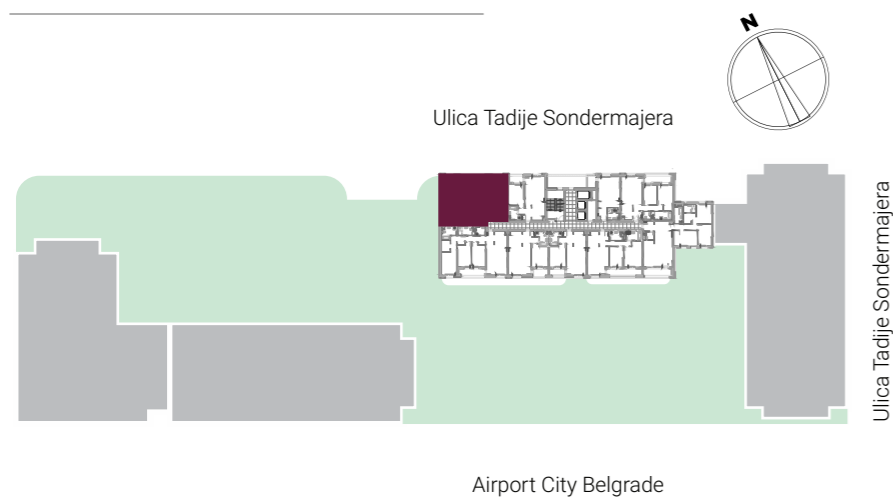

ORIJENTACIJA STANA U KOMPLEKSU

KVADRATURE

PROSTORIJE

1	ULAZ	3.07 m ²
2	DNEVNA SOBA SA TRPEZARIJOM	23.12 m ²
3	KUHINJA	6.85 m ²
4.1	KUPATILO	5.93 m ²
4.2	KUPATILO	5.38 m ²
4.3	TOALET	3.09 m ²
5.1	SPAVACA SOBA	19.13 m ²
5.2	SPAVACA SOBA	11.89 m ²
5.3	SPAVACA SOBA	12.08 m ²
6.1	HODNIK	5.39 m ²
6.2	GARDEROBER	3.84 m ²
NETO STANA BEZ TERASE		99.77 m²
T1	TERASA	6.40 m ²
UKUPNO		106.17 m²

OSNOVA STANA

3D PRIKAZ STANA

4

PR

1

2

3

4