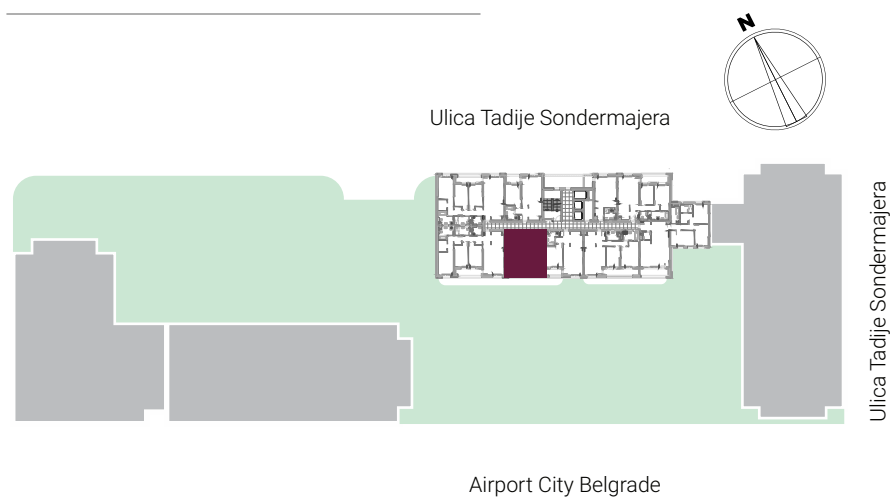

ORIJENTACIJA STANA U KOMPLEKSU

KVADRATURE

PROSTORIJE		
1	ULAZ	6.56 m ²
2	DNEVNA SOBA SA TRPEZARIJOM	25.03 m ²
3	KUHINJA	7.44 m ²
4	KUPATILO	4.93 m ²
5	SPAVACA SOBA	13.45 m ²
NETO STANA BEZ TERASE		57.41 m²
T1	TERASA	3.90 m ²
UKUPNO		61.31 m²

OSNOVA STANA

3D PRIKAZ STANA

2

PR

1

2

3

4