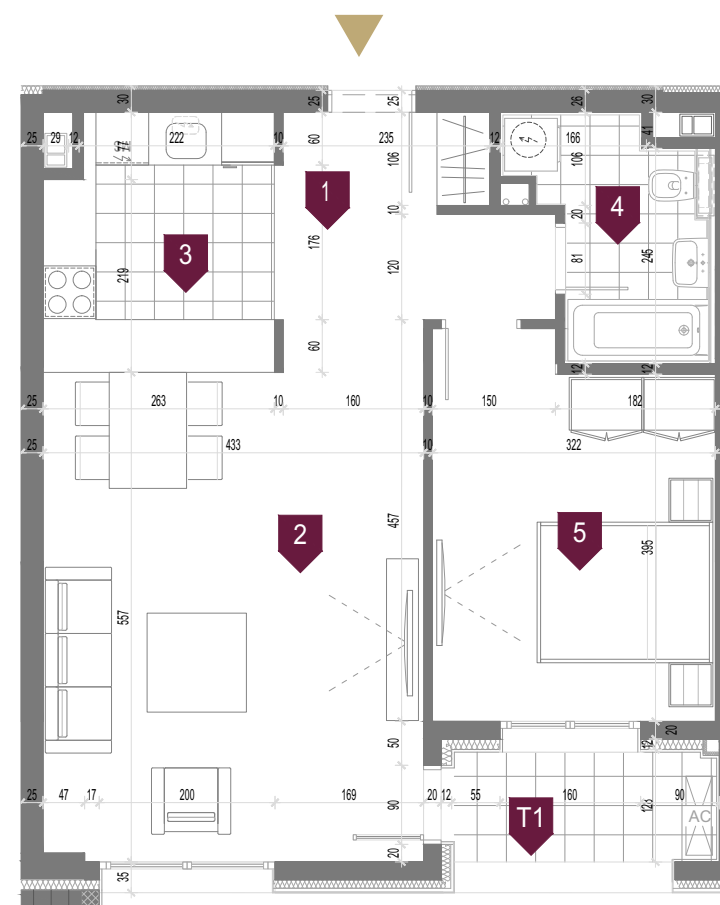

ORIJENTACIJA STANA U KOMPLEKSU

KVADRATURE

PROSTORIJE		
1	ULAZ	6.56 m ²
2	DNEVNA SOBA SA TRPEZARIJOM	25.03 m ²
3	KUHINJA	7.44 m ²
4	KUPATILO	4.93 m ²
5	SPAVACA SOBA	13.45 m ²
NETO STANA BEZ TERASE		57.41 m²
T1	TERASA	3.90 m ²
UKUPNO		61.31 m²

OSNOVA STANA

3D PRIKAZ STANA

2

PR

1

2

3

4

5

6

7

8

9

10

11

12

2.22

2.31

2.40

2.49