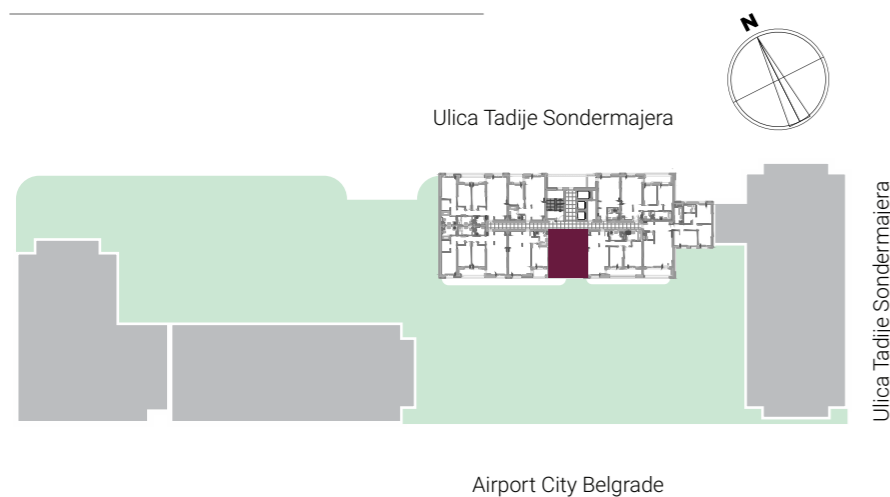

ORIJENTACIJA STANA U KOMPLEKSU

KVADRATURE

PROSTORIJE		
1	ULAZ	5.78 m ²
2	DNEVNA SOBA SA TRPEZARIJOM	22.15 m ²
3	KUHINJA	6.35 m ²
4	KUPATILO	4.93 m ²
5	SPAVACA SOBA	13.55 m ²
NETO STANA BEZ TERASE		52.76 m²
T1	TERASA	3.88 m ²
UKUPNO		56.64 m²

OSNOVA STANA

3D PRIKAZ STANA

2

PR

1

2

2.21

3