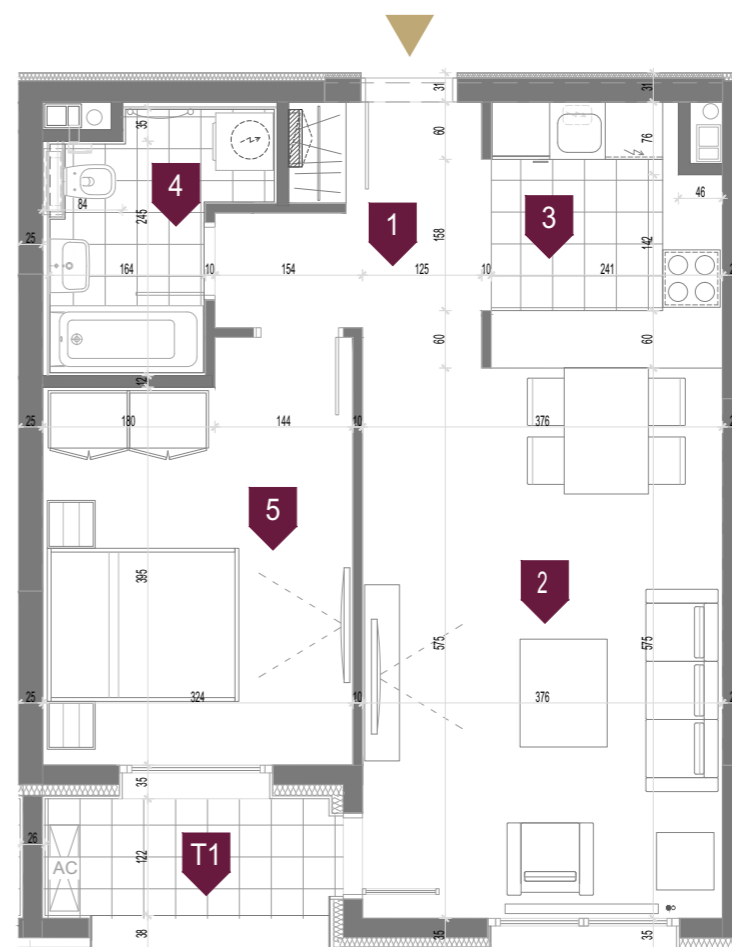

ORIJENTACIJA STANA U KOMPLEKSU

KVADRATURE

PROSTORIJE		
1	ULAZ	5.78 m ²
2	DNEVNA SOBA SA TRPEZARIJOM	22.15 m ²
3	KUHINJA	6.35 m ²
4	KUPATILO	4.93 m ²
5	SPAVACA SOBA	13.55 m ²
NETO STANA BEZ TERASE		52.76 m²
T1	TERASA	3.88 m ²
UKUPNO		56.64 m²

OSNOVA STANA

3D PRIKAZ STANA

2

PR

1

2

2.21

3

2.30

4

2.39

5

2.48

6

7

8

9

10

11

12