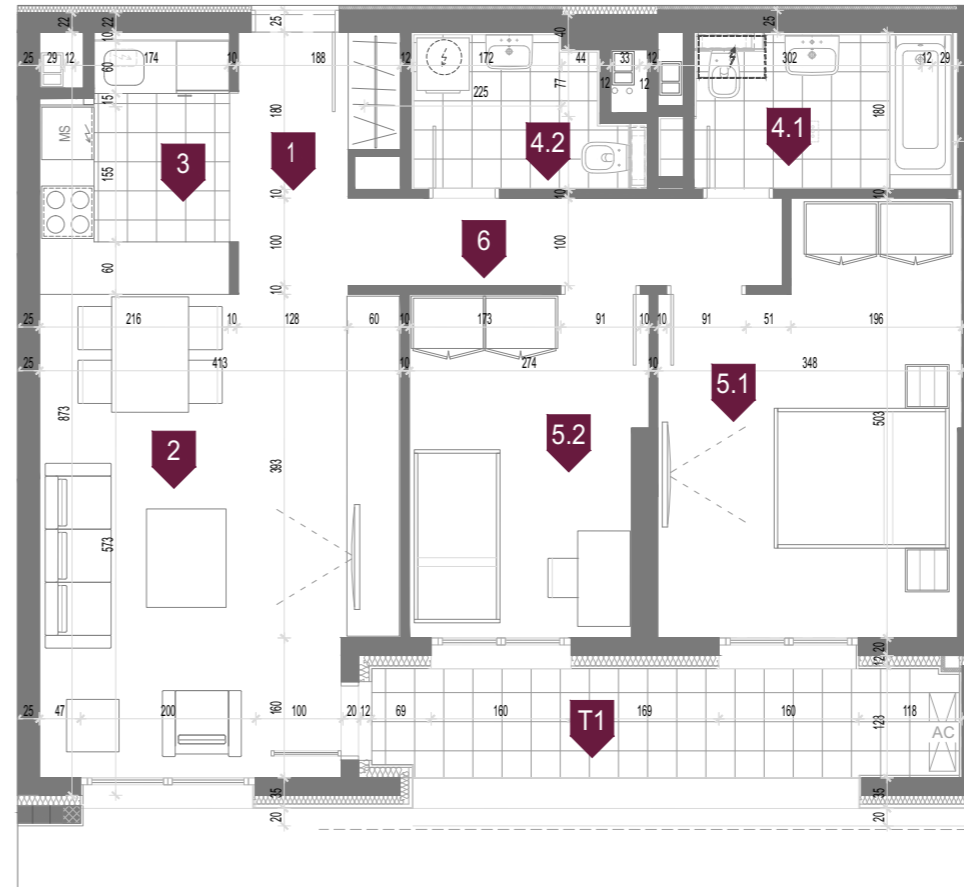

ORIJENTACIJA STANA U KOMPLEKSU

OSNOVA STANA

KVADRATURE

PROSTORIJE		
1	ULAZ	4.75 m ²
2	DNEVNA SOBA SA TRPEZARIJOM	21.75 m ²
3	KUHINJA	5.83 m ²
4.1	KUPATILO	5.50 m ²
4.2	TOALET	4.06 m ²
5.1	SPAVACA SOBA	15.71 m ²
5.2	SPAVACA SOBA	10.29 m ²
6	HODNIK	4.96 m ²
NETO STANA BEZ TERASE		72.85 m²
T1	TERASA	8.62 m ²
UKUPNO		81.47 m²

3D PRIKAZ STANA

3

- PR
- 1
- 2 2.20
- 3 2.29
- 4 2.38
- 5 2.47
- 6
- 7
- 8
- 9
- 10
- 11
- 12