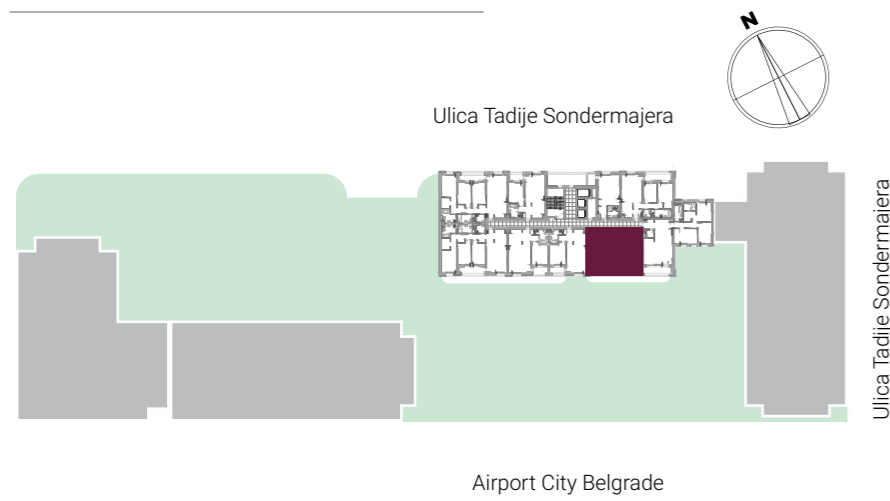

ORIJENTACIJA STANA U KOMPLEKSU

OSNOVA STANA

KVADRATURE

PROSTORIJE		
1	ULAZ	4.75 m ²
2	DNEVNA SOBA SA TRPEZARIJOM	21.75 m ²
3	KUHINJA	5.83 m ²
4.1	KUPATILO	5.50 m ²
4.2	TOALET	4.06 m ²
5.1	SPAVACA SOBA	15.71 m ²
5.2	SPAVACA SOBA	10.29 m ²
6	HODNIK	4.96 m ²
NETO STANA BEZ TERASE		72.85 m²
T1	TERASA	8.62 m ²
UKUPNO		81.47 m²

3D PRIKAZ STANA

3

- PR
- 1
- 2 2.20
- 3 2.29
- 4 2.38
- 5 2.47
- 6
- 7
- 8
- 9
- 10
- 11
- 12