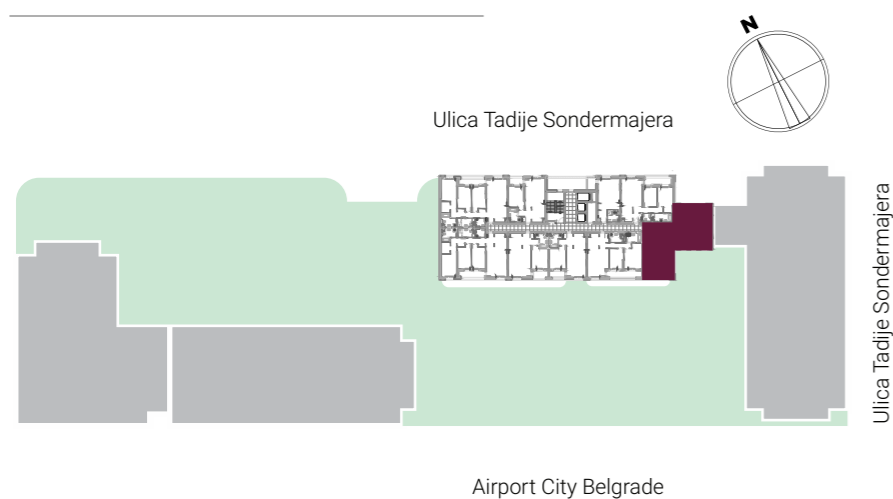

ORIJENTACIJA STANA U KOMPLEKSU

KVADRATURE

PROSTORIJE		
1	ULAZ	10.85 m ²
2	DNEVNA SOBA SA TRPEZARIJOM	25.54 m ²
3	KUHINJA	10.49 m ²
4.1	KUPATILO	3.99 m ²
4.2	KUPATILO	5.47 m ²
4.3	TOALET	2.39 m ²
5.1	SPAVACA SOBA	12.81 m ²
5.2	SPAVACA SOBA	11.28 m ²
5.3	SPAVACA SOBA	13.89 m ²
6.1	HODNIK	5.23 m ²
6.2	GARDEROBER	2.96 m ²
NETO STANA BEZ TERASE		104.90 m²
T1	TERASA	7.27 m ²
UKUPNO		112.17 m²

OSNOVA STANA

3D PRIKAZ STANA

4

PR

1

2

2.19

3