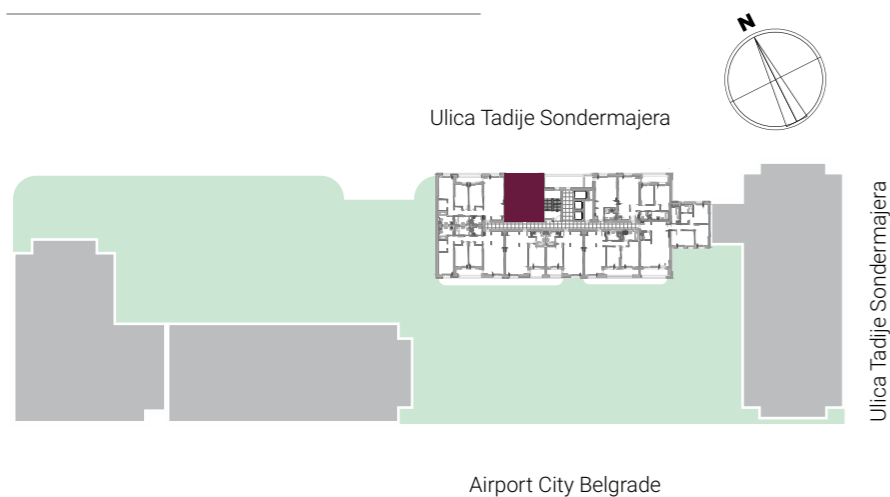

ORIJENTACIJA STANA U KOMPLEKSU

Airport City Belgrade

OSNOVA STANA

KVADRATURE

PROSTORIJE		
1	ULAZ	5.31 m ²
2	DNEVNA SOBA SA TRPEZARIJOM	21.89 m ²
3	KUHINJA	7.06 m ²
4	KUPATILO	5.14 m ²
5	SPAVACA SOBA	12.42 m ²
NETO STANA BEZ TERASE		51.82 m²
T1	TERASA	3.53 m ²
UKUPNO		55.35 m²

3D PRIKAZ STANA

2

PR

1

2.16

2

3

4