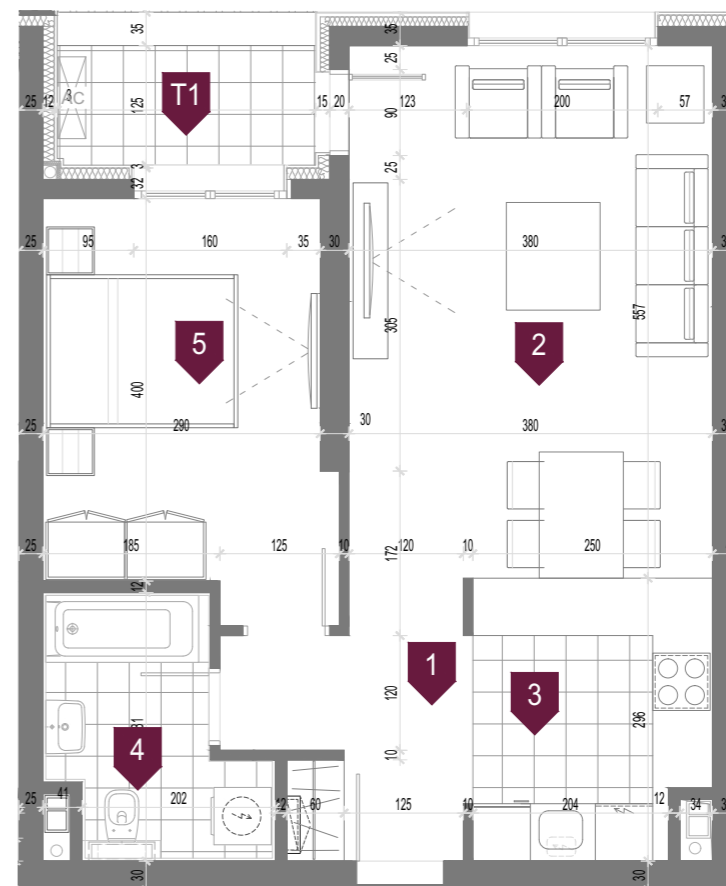

ORIJENTACIJA STANA U KOMPLEKSU

Airport City Belgrade

OSNOVA STANA

KVADRATURE

PROSTORIJE		
1	ULAZ	5.31 m ²
2	DNEVNA SOBA SA TRPEZARIJOM	21.89 m ²
3	KUHINJA	7.06 m ²
4	KUPATILO	5.14 m ²
5	SPAVACA SOBA	12.42 m ²
NETO STANA BEZ TERASE		51.82 m²
T1	TERASA	3.53 m ²
UKUPNO		55.35 m²

3D PRIKAZ STANA

2

PR

1

2.16

2

3

4

5

6

7

8

9

10

11

12