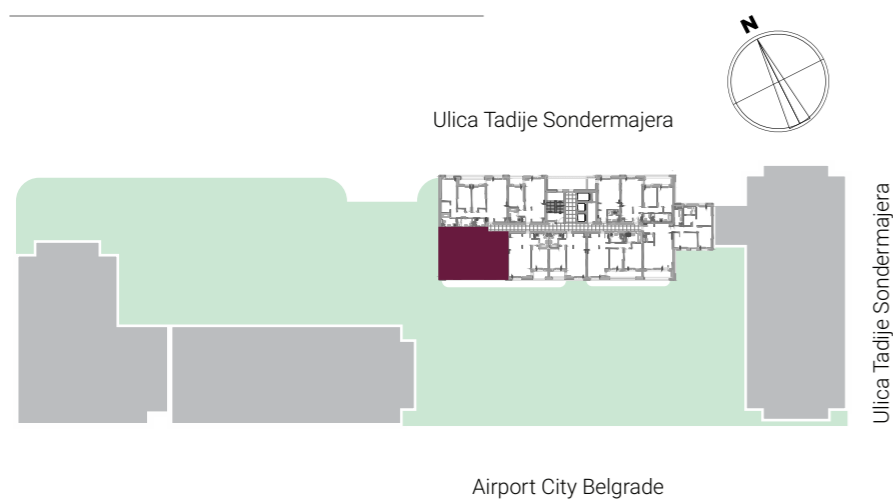

ORIJENTACIJA STANA U KOMPLEKSU

KVADRATURE

PROSTORIJE

1	ULAZ	4.01 m ²
2	DNEVNA SOBA SA TRPEZARIJOM	23.20 m ²
3	KUHINJA	6.06 m ²
4.1	KUPATILO	5.91 m ²
4.2	KUPATILO	5.15 m ²
4.3	TOALET	2.92 m ²
5.1	SPAVACA SOBA	19.13 m ²
5.2	SPAVACA SOBA	11.76 m ²
5.3	SPAVACA SOBA	11.78 m ²
6.1	HODNIK	5.20 m ²
6.2	GARDEROBER	3.85 m ²
NETO STANA BEZ TERASE		98.97 m²
T1	TERASA	6.39 m ²
UKUPNO		105.36 m²

OSNOVA STANA

3D PRIKAZ STANA

4

PR

1

2.14

2

3