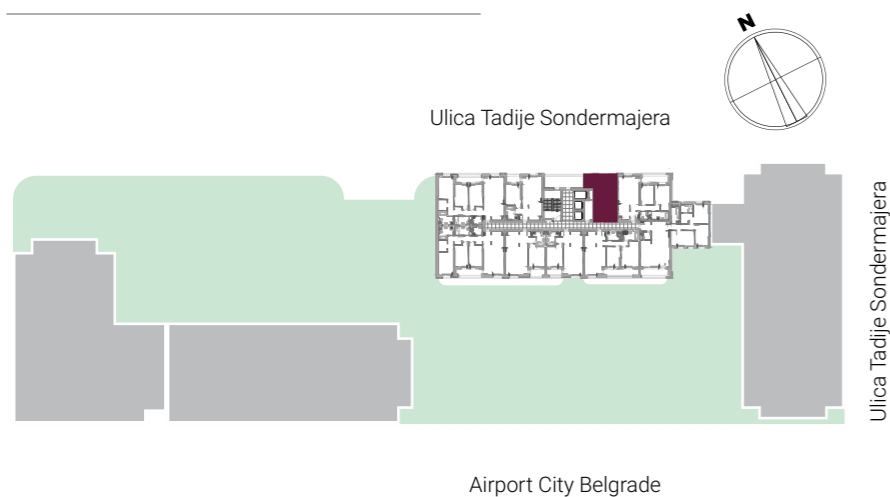

ORIJENTACIJA STANA U KOMPLEKSU

Airport City Belgrade

KVADRATURE

PROSTORIJE		
1	ULAZ	3.62 m ²
2	DNEVNA SOBA SA TRPEZARIJOM	19.78 m ²
3	KUHINJA	5.55 m ²
4	KUPATILO	4.33 m ²
NETO STANA BEZ TERASE		33.28 m²
T1	TERASA	3.75 m ²
UKUPNO		37.03 m²

OSNOVA STANA

3D PRIKAZ STANA

1

PR

1

2.08

2

3