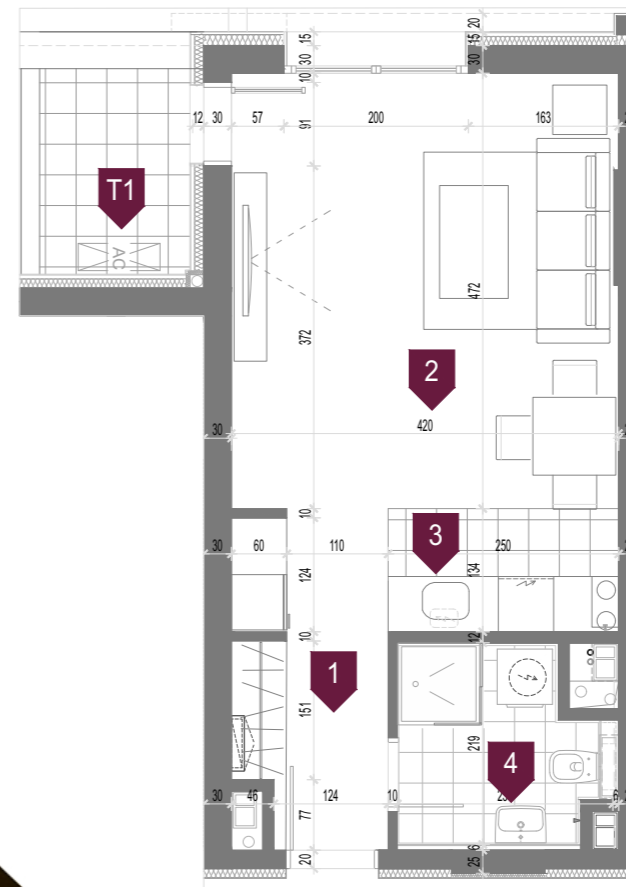

ORIJENTACIJA STANA U KOMPLEKSU

Airport City Belgrade

KVADRATURE

PROSTORIJE		
1	ULAZ	3.62 m ²
2	DNEVNA SOBA SA TRPEZARIJOM	19.78 m ²
3	KUHINJA	5.55 m ²
4	KUPATILO	4.33 m ²
NETO STANA BEZ TERASE		33.28 m²
T1	TERASA	3.75 m ²
UKUPNO		37.03 m²

OSNOVA STANA

3D PRIKAZ STANA

1

PR

1

2.08

2

3

4

5

6

7

8

9

10

11