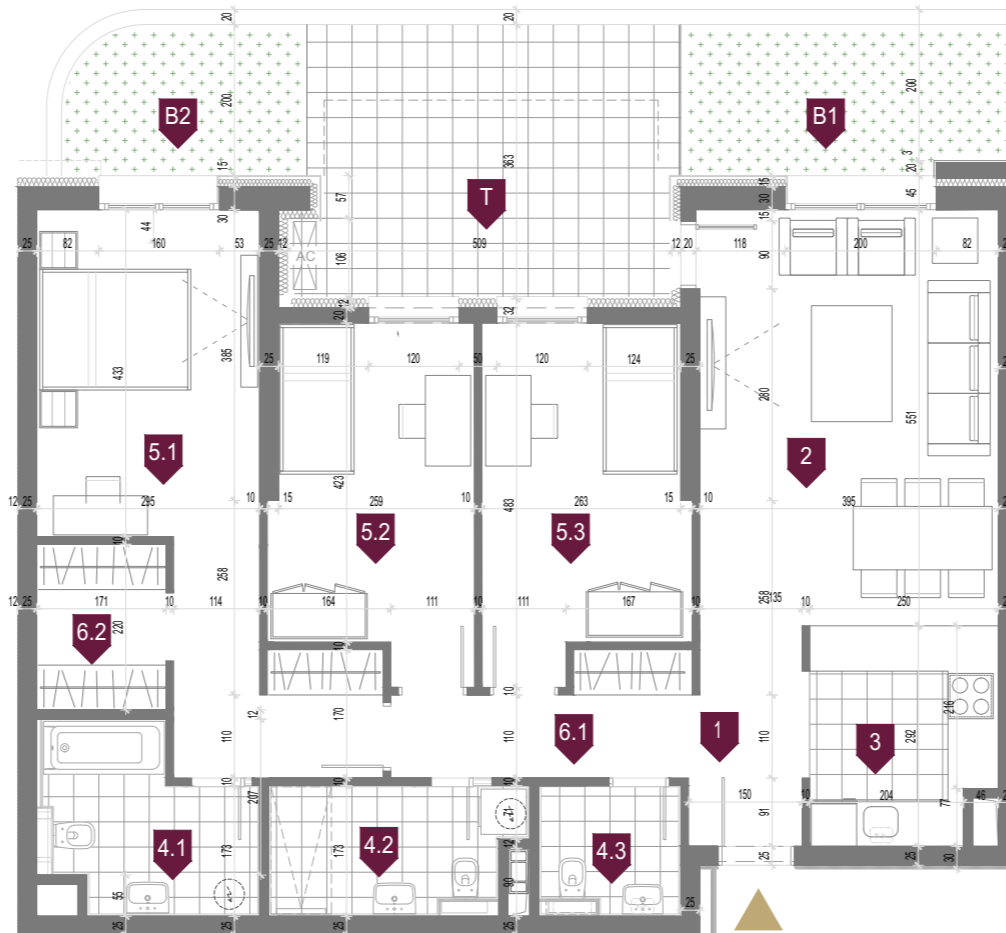

ORIJENTACIJA STANA U KOMPLEKSU

KVADRATURE

PROSTORIJE

1	ULAZ	3.41 m ²
2	DNEVNA SOBA SA TRPEZARIJOM	22.43 m ²
3	KUHINJA	6.94 m ²
4.1	KUPATILO	5.99 m ²
4.2	KUPATILO	5.38 m ²
4.3	TOALET	3.07 m ²
5.1	SPAVACA SOBA	19.14 m ²
5.2	SPAVACA SOBA	11.90 m ²
5.3	SPAVACA SOBA	12.07 m ²
6.1	HODNIK	5.44 m ²
6.2	GARDEROBER	3.84 m ²
NETO STANA BEZ TERASE I BAŠTE		99.61 m²
T1	TERASA	17.72 m ²
NETO STANA SA TERASOM		117.33 m²
B1	BAŠTA	8.64 m ²
B2	BAŠTA	6.23 m ²
UKUPNO		132.20 m²

OSNOVA STANA

3D PRIKAZ STANA

4

PR 2.06

1

2

3

4

5

6

7

8

9

10

11

12