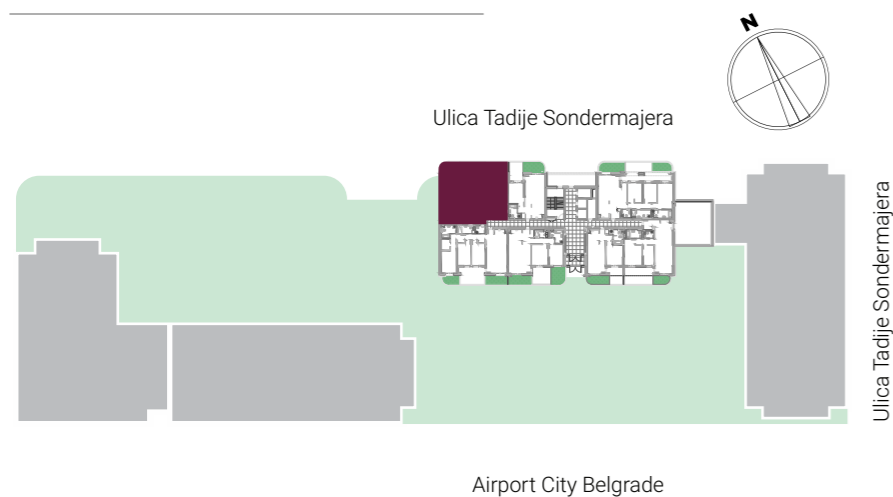

ORIJENTACIJA STANA U KOMPLEKSU

KVADRATURE

PROSTORIJE

1	ULAZ	3.41 m ²
2	DNEVNA SOBA SA TRPEZARIJOM	22.43 m ²
3	KUHINJA	6.94 m ²
4.1	KUPATILO	5.99 m ²
4.2	KUPATILO	5.38 m ²
4.3	TOALET	3.07 m ²
5.1	SPAVACA SOBA	19.14 m ²
5.2	SPAVACA SOBA	11.90 m ²
5.3	SPAVACA SOBA	12.07 m ²
6.1	HODNIK	5.44 m ²
6.2	GARDEROBER	3.84 m ²
NETO STANA BEZ TERASE I BAŠTE		99.61 m²
T1	TERASA	17.72 m ²
NETO STANA SA TERASOM		117.33 m²
B1	BAŠTA	8.64 m ²
B2	BAŠTA	6.23 m ²
UKUPNO		132.20 m²