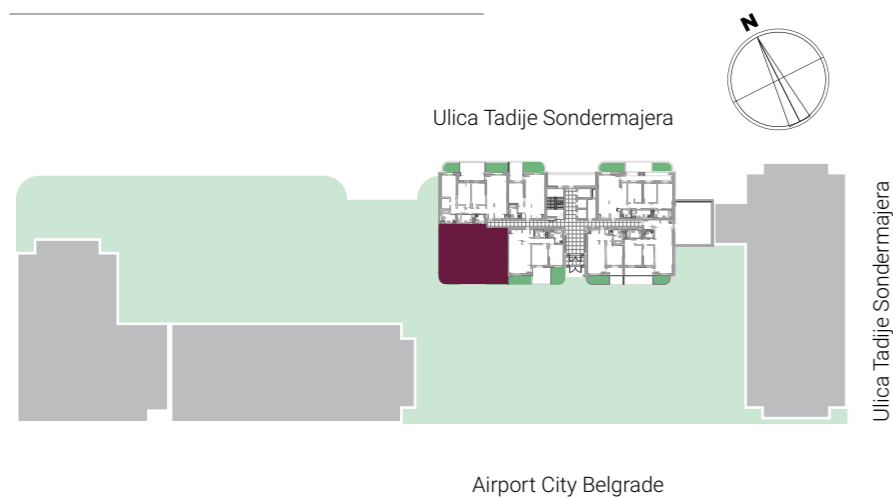

ORIJENTACIJA STANA U KOMPLEKSU

OSNOVA STANA

KVADRATURE

PROSTORIJE

1	ULAZ	4.39 m ²
2	DNEVNA SOBA SA TRPEZARIJOM	21.89 m ²
3	KUHINJA	6.96 m ²
4.1	KUPATILO	5.94 m ²
4.2	KUPATILO	5.17 m ²
4.3	TOALET	2.92 m ²
5.1	SPAVACA SOBA	19.10 m ²
5.2	SPAVACA SOBA	11.77 m ²
5.3	SPAVACA SOBA	11.77 m ²
6.1	HODNIK	5.22 m ²
6.2	GARDEROBER	3.85 m ²
NETO STANA BEZ TERASE I BAŠTE		98.98 m²
T1	TERASA	16.11 m ²
NETO STANA SA TERASOM		115.09 m²
B1	BAŠTA	7.28 m ²
B2	BAŠTA	5.19 m ²
UKUPNO		127.56 m²

3D PRIKAZ STANA

4

PR 2.05

1

2

3

4

5