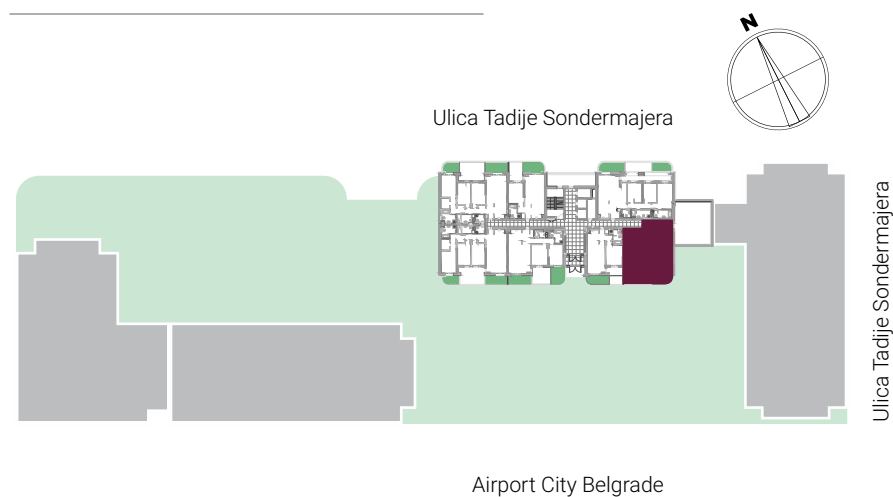

ORIJENTACIJA STANA U KOMPLEKSU

OSNOVA STANA

KVADRATURE

PROSTORIJE		
1	ULAZ	6.10 m ²
2	DNEVNA SOBA SA TRPEZARIJOM	27.93 m ²
3	KUHINJA	6.79 m ²
4.1	KUPATILO	4.97 m ²
4.2	TOALET	2.74 m ²
5.1	SPAVACA SOBA	16.03 m ²
5.2	SPAVACA SOBA	8.49 m ²
6	HODNIK	4.15 m ²
NETO STANA BEZ TERASE I BAŠTE		77.20 m²
T1	TERASA	18.41 m ²
NETO STANA SA TERASOM		95.61 m²
B1	BAŠTA	5.31 m ²
UKUPNO		100.92 m²

3D PRIKAZ STANA

3

PR 2.02

1

2

3

4

5