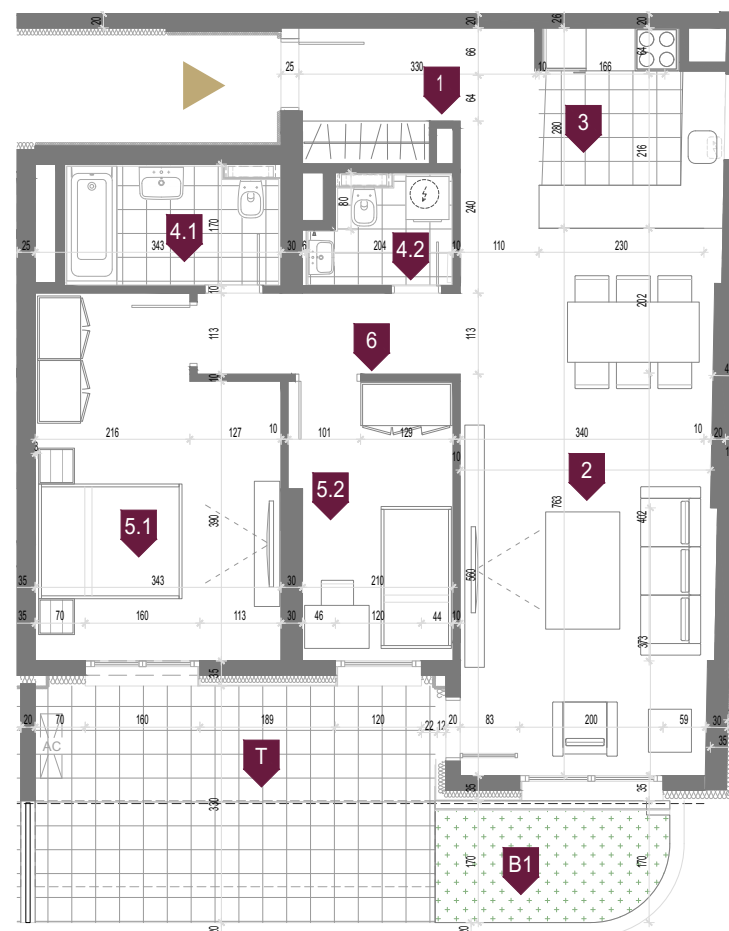

ORIJENTACIJA STANA U KOMPLEKSU

OSNOVA STANA

KVADRATURE

PROSTORIJE		
1	ULAZ	6.10 m ²
2	DNEVNA SOBA SA TRPEZARIJOM	27.93 m ²
3	KUHINJA	6.79 m ²
4.1	KUPATILO	4.97 m ²
4.2	TOALET	2.74 m ²
5.1	SPAVACA SOBA	16.03 m ²
5.2	SPAVACA SOBA	8.49 m ²
6	HODNIK	4.15 m ²
NETO STANA BEZ TERASE I BAŠTE		77.20 m²
T1	TERASA	18.41 m ²
NETO STANA SA TERASOM		95.61 m²
B1	BAŠTA	5.31 m ²
UKUPNO		100.92 m²

3D PRIKAZ STANA

3

PR 2.02

1

2

3

4

5

6

7

8

9

10

11

12