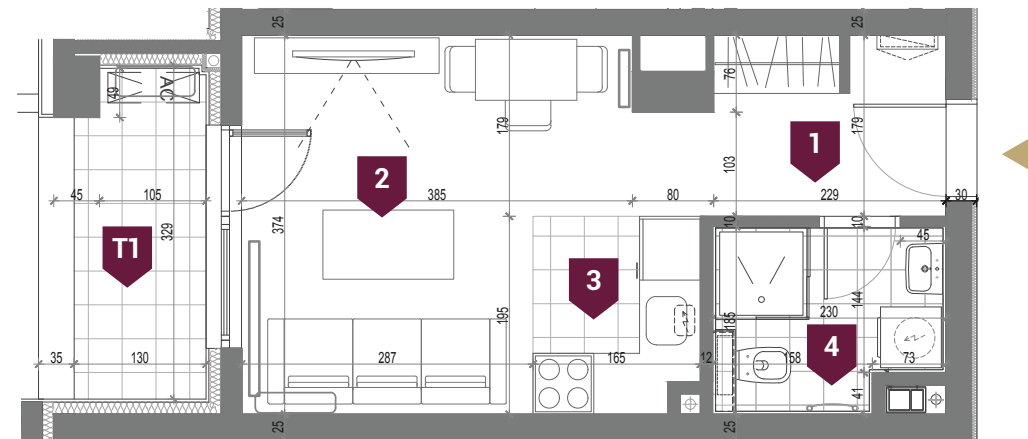

ORIJENTACIJA STANA U KOMPLEKSU

OSNOVA STANA

KVADRATURE

PROSTORIJE		
1	ULAZ	4.03 m ²
2	DNEVNA SOBA SA TRPEZARIJOM	13.29 m ²
3	KUHINJA	3.12 m ²
4	KUPATILO	3.79 m ²
NETO STANA BEZ TERASE		24.23 m²
T1	TERASA	4.12 m ²
UKUPNO		28.35 m²

3D PRIKAZ STANA

1 1.19

2 1.30

1