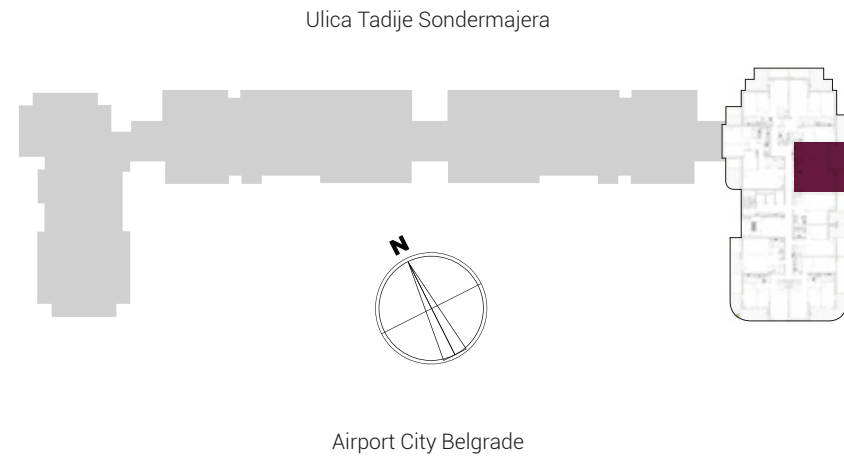

ORIJENTACIJA STANA U KOMPLEKSU

OSNOVA STANA

KVADRATURE

PROSTORIJE		
1	ULAZ	3.44 m ²
2	DNEVNA SOBA SA TRPEZARIJOM	27.32 m ²
3	KUHINJA	5.17 m ²
4.1	KUPATILO	3.27 m ²
4.2	KUPATILO	6.23 m ²
5.1	SPAVAĆA SOBA	14.01 m ²
5.2	SPAVAĆA SOBA	10.83 m ²
6	HODNIK	4.96 m ²
NETO STANA BEZ TERASE I BAŠTE		75.23 m²
T1	TERASA	19.66 m ²
NETO STANA SA TERASOM		94.89 m²
B1	BAŠTA	9.39 m ²
UKUPNO		104.28 m²

3D PRIKAZ STANA

Pr 1.04