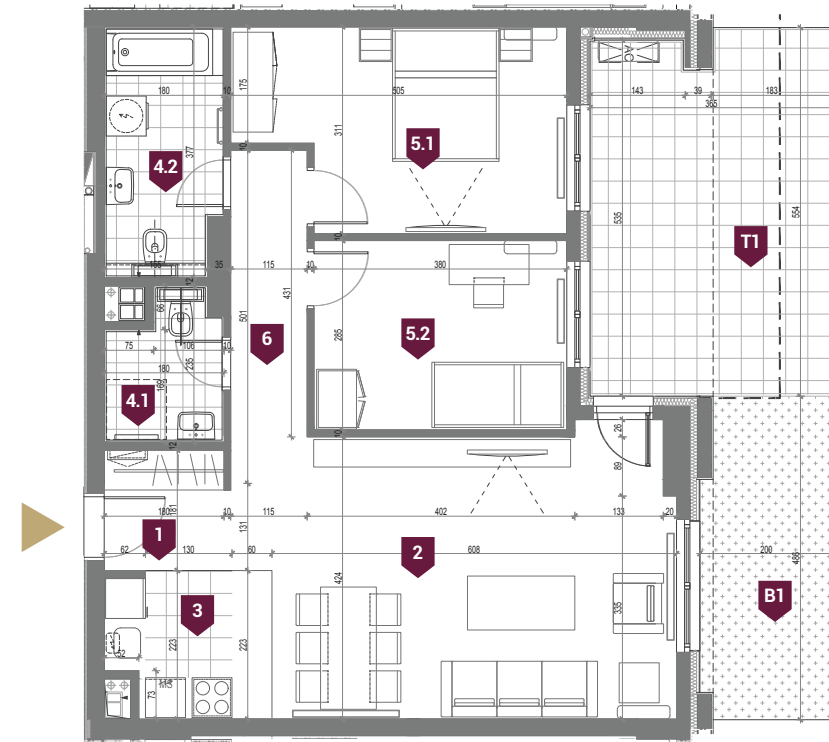

ORIJENTACIJA STANA U KOMPLEKSU

OSNOVA STANA

KVADRATURE

PROSTORIJE		
1	ULAZ	3.44 m ²
2	DNEVNA SOBA SA TRPEZARIJOM	27.32 m ²
3	KUHINJA	5.17 m ²
4.1	KUPATILO	3.27 m ²
4.2	KUPATILO	6.23 m ²
5.1	SPAVAĆA SOBA	14.01 m ²
5.2	SPAVAĆA SOBA	10.83 m ²
6	HODNIK	4.96 m ²
NETO STANA BEZ TERASE I BAŠTE		75.23 m²
T1	TERASA	19.66 m ²
NETO STANA SA TERASOM		94.89 m²
B1	BAŠTA	9.39 m ²
UKUPNO		104.28 m²

3D PRIKAZ STANA

Pr 1.04