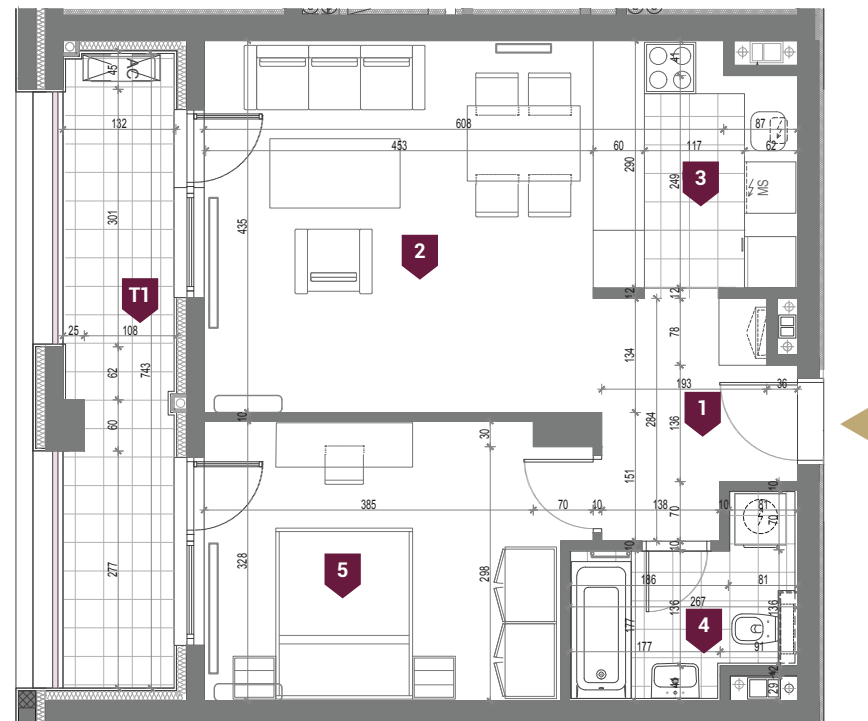

## ORIJENTACIJA STANA U KOMPLEKSU

## 3D PRIKAZ STANA

## KVADRATURE

PROSTORIJE		
1	ULAZ	5.72 m <sup>2</sup>
2	DNEVNA SOBA SA TRPEZARIJOM	19.79 m <sup>2</sup>
3	KUHINJA	6.67 m <sup>2</sup>
4	KUPATILO	4.73 m <sup>2</sup>
5	SPAVAĆA SOBA	13.98 m <sup>2</sup>
NETO STANA BEZ TERASE		50.89 m <sup>2</sup>
T1	TERASA	9.50 m <sup>2</sup>
UKUPNO		60.39 m <sup>2</sup>