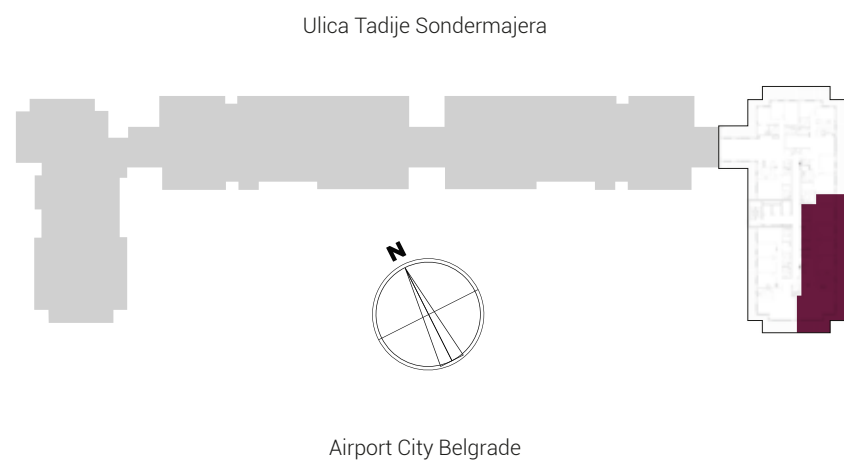

ORIJENTACIJA STANA U KOMPLEKSU

OSNOVA STANA

KVADRATURE

PROSTORIJE		
1	ULAZ	8.90 m ²
2	DNEVNA SOBA SA TRPEZARIJOM	55.88 m ²
3	KUHINJA	11.69 m ²
4.1	TOALET	1.90 m ²
4.2	VEŠERNICA	3.03 m ²
4.3	KUPATILO	6.24 m ²
4.4	KUPATILO	5.04 m ²
5.1	SPAVAČA SOBA	20.78 m ²
5.2	SPAVAČA SOBA	11.56 m ²
5.3	SPAVAČA SOBA	11.56 m ²
5.4	SPAVAČA SOBA	11.63 m ²
6.1	HODNIK	6.18 m ²
6.2	GARDEROBER	7.49 m ²
NETO STANA BEZ TERASE		161.88 m²
T1	TERASA	58.49 m ²
UKUPNO		220.37 m²