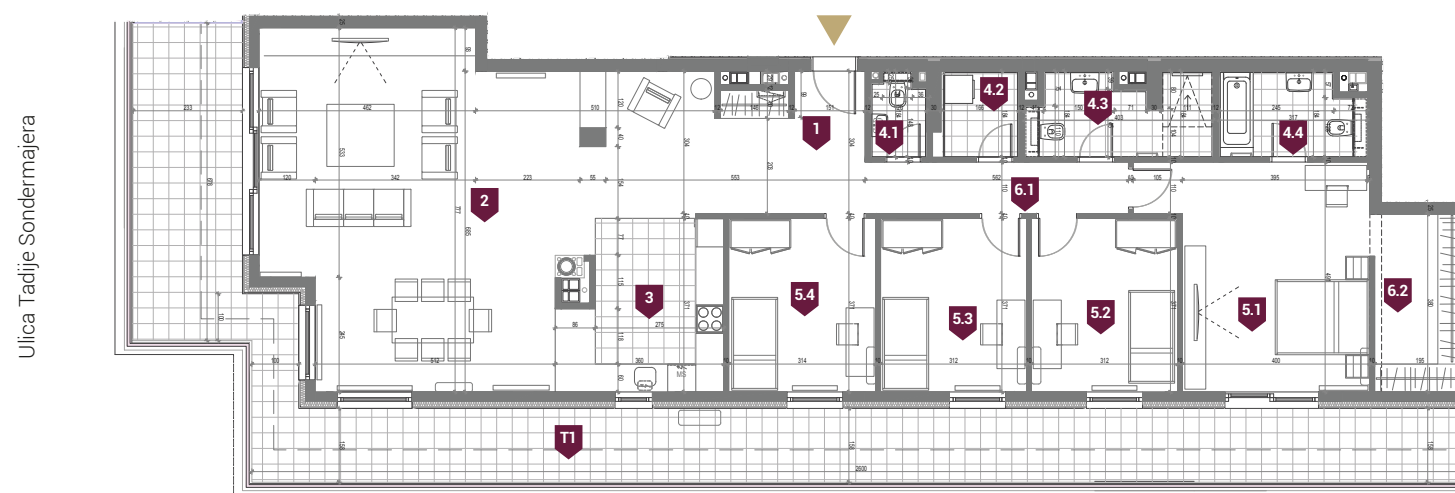

ORIJENTACIJA STANA U KOMPLEKSU

OSNOVA STANA

KVADRATURE

PROSTORIJE		
1	ULAZ	8.90 m ²
2	DNEVNA SOBA SA TRPEZARIJOM	55.88 m ²
3	KUHINJA	11.69 m ²
4.1	TOALET	1.90 m ²
4.2	VEŠERNICA	3.03 m ²
4.3	KUPATILO	6.24 m ²
4.4	KUPATILO	5.04 m ²
5.1	SPAVAČA SOBA	20.78 m ²
5.2	SPAVAČA SOBA	11.56 m ²
5.3	SPAVAČA SOBA	11.56 m ²
5.4	SPAVAČA SOBA	11.63 m ²
6.1	HODNIK	6.18 m ²
6.2	GARDEROBER	7.49 m ²
NETO STANA BEZ TERASE		161.88 m²
T1	TERASA	58.49 m ²
UKUPNO		220.37 m²

3D PRIKAZ STANA

PENTHOUSE

1.94