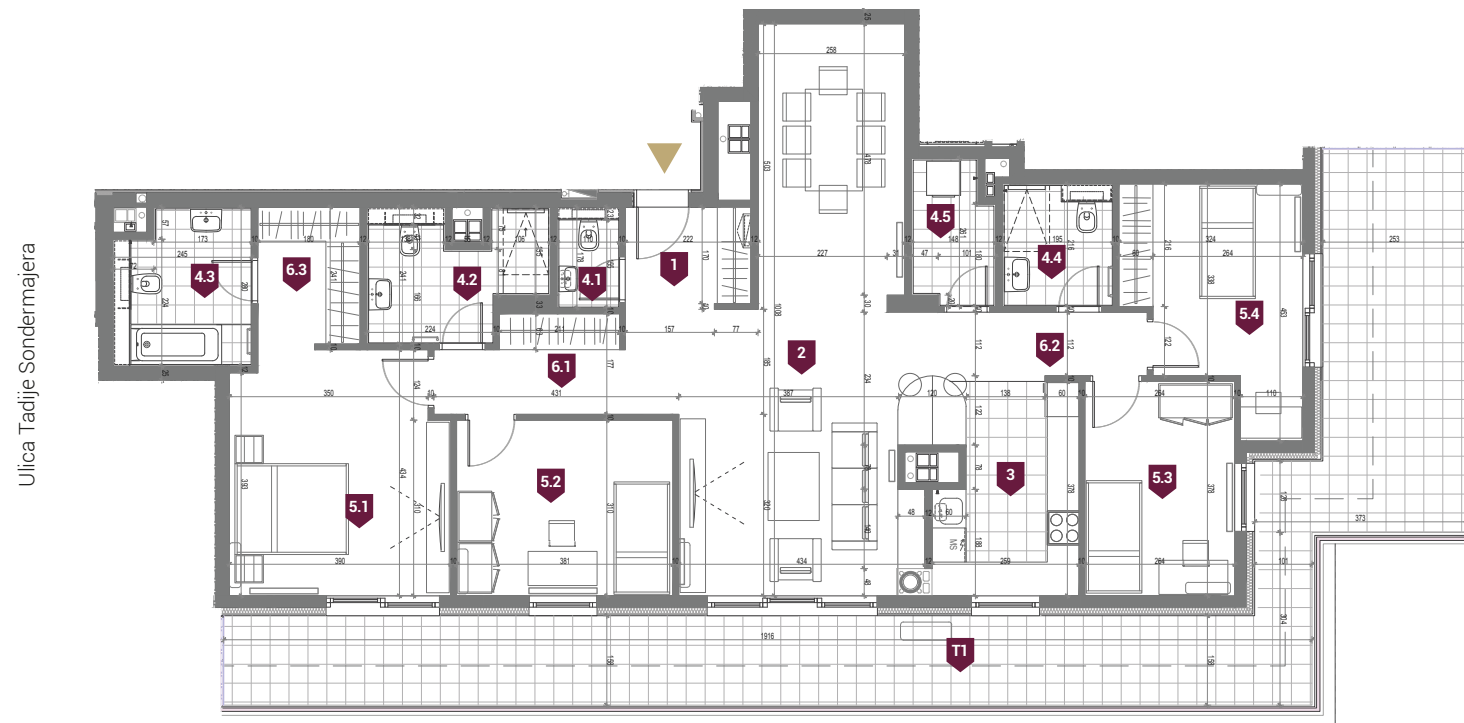

ORIJENTACIJA STANA U KOMPLEKSU

OSNOVA STANA

KVADRATURE

PROSTORIJE		
1	ULAZ	6.83 m ²
2	DNEVNA SOBA SA TRPEZARIJOM	31.88 m ²
3	KUHINJA	10.24 m ²
4.1	TOALET	1.72 m ²
4.2	KUPATILO	5.93 m ²
4.3	KUPATILO	5.78 m ²
4.4	KUPATILO	3.94 m ²
4.5	VEŠERNICA	3.52 m ²
5.1	SPAVAČA SOBA	16.21 m ²
5.2	SPAVAČA SOBA	11.79 m ²
5.3	SPAVAČA SOBA	9.97 m ²
5.4	SPAVAČA SOBA	11.48 m ²
6.1	HODNIK	5.18 m ²
6.2	HODNIK	4.92 m ²
6.3	GARDEROBER	4.44 m ²
NETO STANA BEZ TERASE		133.82 m²
T1	TERASA	49.45 m ²
UKUPNO		183.27 m²

3D PRIKAZ STANA

PENTHOUSE

1.93