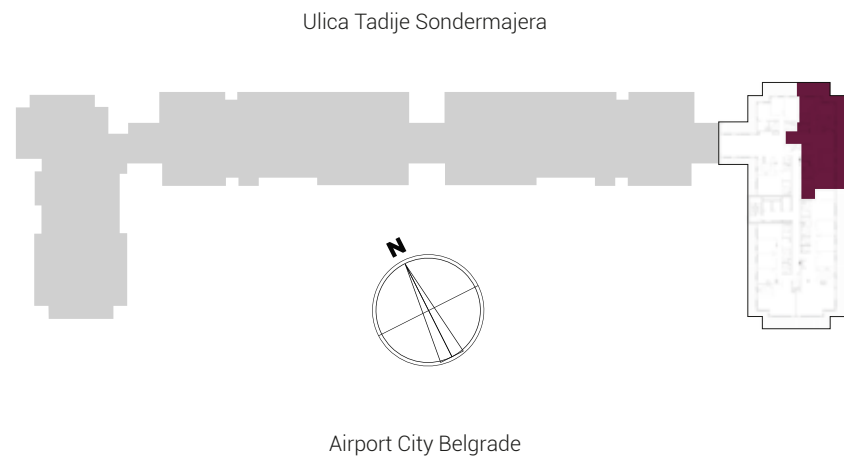

ORIJENTACIJA STANA U KOMPLEKSU

OSNOVA STANA

KVADRATURE

PROSTORIJE		
1	ULAZ	6.83 m ²
2	DNEVNA SOBA SA TRPEZARIJOM	31.88 m ²
3	KUHINJA	10.24 m ²
4.1	TOALET	1.72 m ²
4.2	KUPATILO	5.93 m ²
4.3	KUPATILO	5.78 m ²
4.4	KUPATILO	3.94 m ²
4.5	VEŠERNICA	3.52 m ²
5.1	SPAVAČA SOBA	16.21 m ²
5.2	SPAVAČA SOBA	11.79 m ²
5.3	SPAVAČA SOBA	9.97 m ²
5.4	SPAVAČA SOBA	11.48 m ²
6.1	HODNIK	5.18 m ²
6.2	HODNIK	4.92 m ²
6.3	GARDEROBER	4.44 m ²
NETO STANA BEZ TERASE		133.82 m²
T1	TERASA	49.45 m ²
UKUPNO		183.27 m²