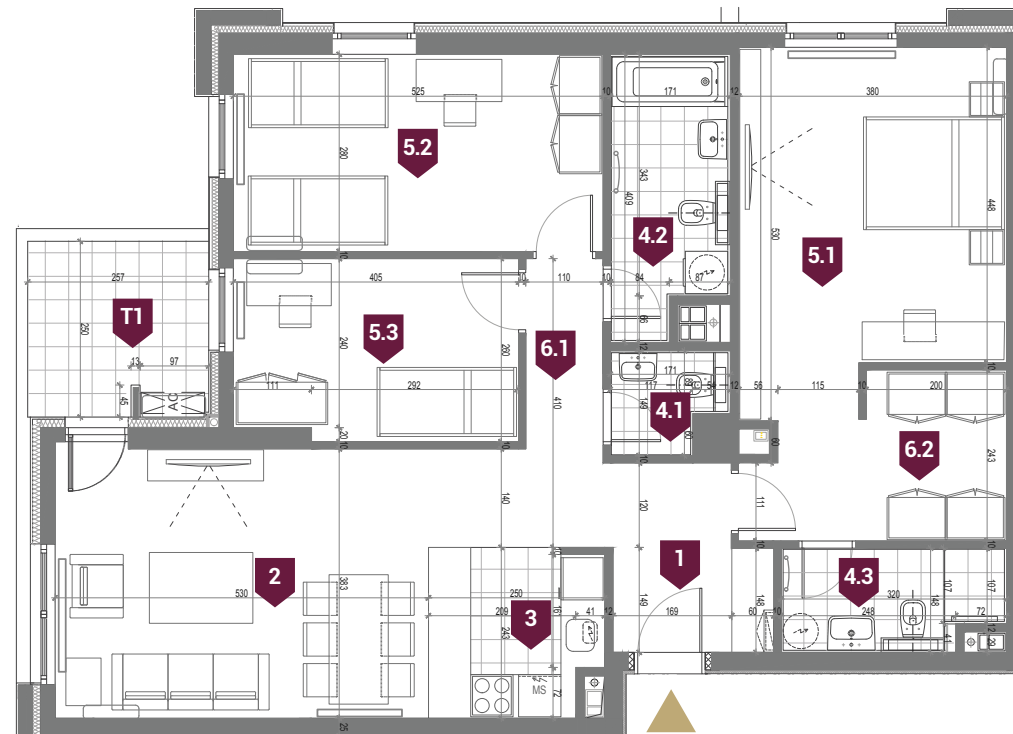

ORIJENTACIJA STANA U KOMPLEKSU

OSNOVA STANA

3D PRIKAZ STANA

KVADRATURE

PROSTORIJE		
1	ULAZ	5.41 m ²
2	DNEVNA SOBA SA TRPEZARIJOM	22.31 m ²
3	KUHINJA	5.71 m ²
4.1	TOALET	2.04 m ²
4.2	KUPATILO	6.22 m ²
4.3	KUPATILO	4.22 m ²
5.1	SPAVAĆA SOBA	20.98 m ²
5.2	SPAVAĆA SOBA	14.70 m ²
5.3	SPAVAĆA SOBA	10.31 m ²
6.1	HODNIK	4.68 m ²
6.2	GARDEROBER	5.04 m ²
NETO STANA BEZ TERASE		101.62 m²
T1	TERASA	6.33 m ²
UKUPNO		107.95 m²

- 1 1.18
- 2 1.29
- 3 1.40
- 4 1.50
- 5 1.60
- 6 1.70
- 7 1.80
- 8 1.90