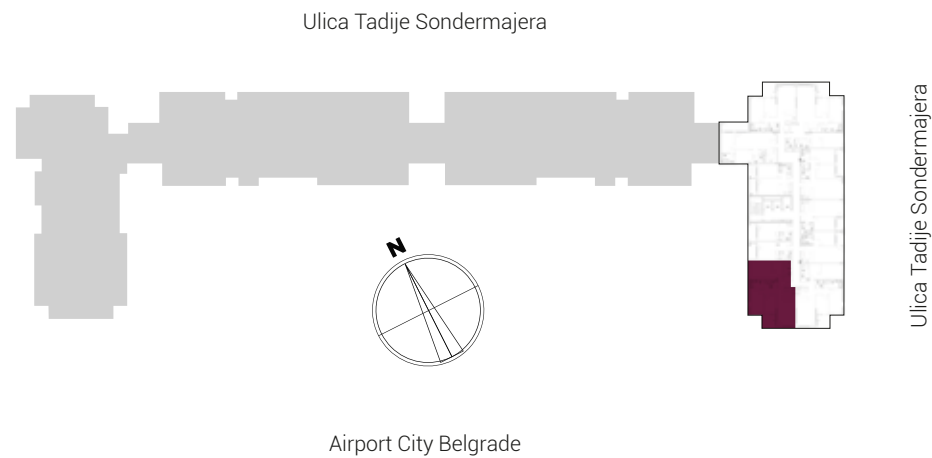

ORIJENTACIJA STANA U KOMPLEKSU

OSNOVA STANA

3D PRIKAZ STANA

KVADRATURE

PROSTORIJE		
1	ULAZ	5.41 m ²
2	DNEVNA SOBA SA TRPEZARIJOM	22.31 m ²
3	KUHINJA	5.71 m ²
4.1	TOALET	2.04 m ²
4.2	KUPATILO	6.22 m ²
4.3	KUPATILO	4.22 m ²
5.1	SPAVAĆA SOBA	20.98 m ²
5.2	SPAVAĆA SOBA	14.70 m ²
5.3	SPAVAĆA SOBA	10.31 m ²
6.1	HODNIK	4.68 m ²
6.2	GARDEROBER	5.04 m ²
NETO STANA BEZ TERASE		101.62 m²
T1	TERASA	6.33 m ²
UKUPNO		107.95 m²

- 1 1.18
- 2 1.29
- 3 1.40
- 4 1.50
- 5 1.60
- 6 1.70
- 7 1.80
- 8 1.90