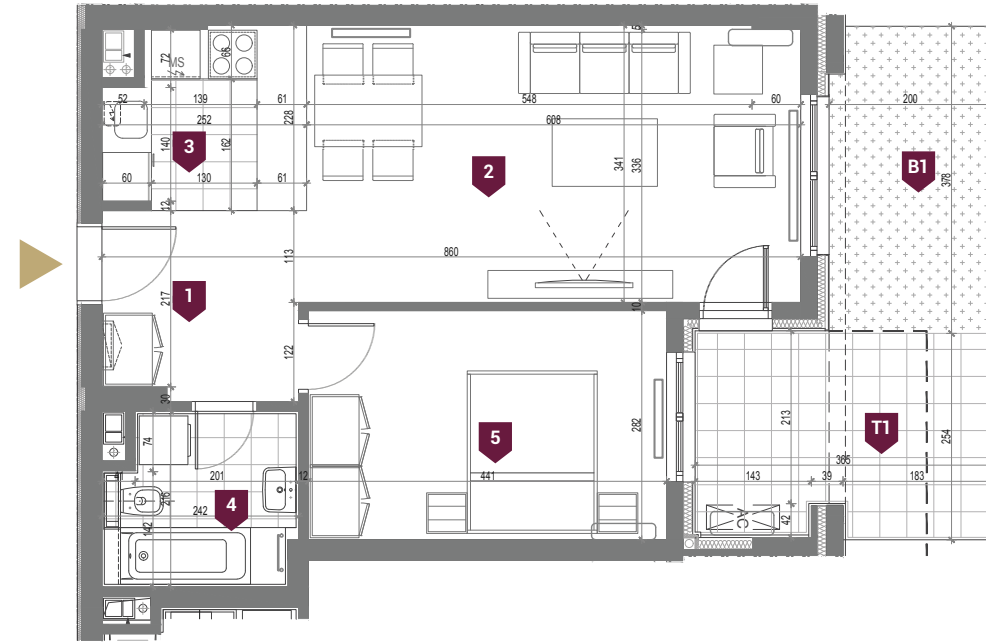

ORIJENTACIJA STANA U KOMPLEKSU

OSNOVA STANA

KVADRATURE

PROSTORIJE		
1	ULAZ	5.54 m ²
2	DNEVNA SOBA SA TRPEZARIJOM	20.82 m ²
3	KUHINJA	5.25 m ²
4	KUPATILO	4.54 m ²
5	SPAVAĆA SOBA	12.44 m ²
NETO STANA BEZ TERASE I BAŠTE		48.59 m ²
T1	TERASA	9.10 m ²
NETO STANA SA TERASOM		57.69 m ²
B1	BAŠTA	7.38 m ²
UKUPNO		65.07 m ²

3D PRIKAZ STANA

Pr 1.05