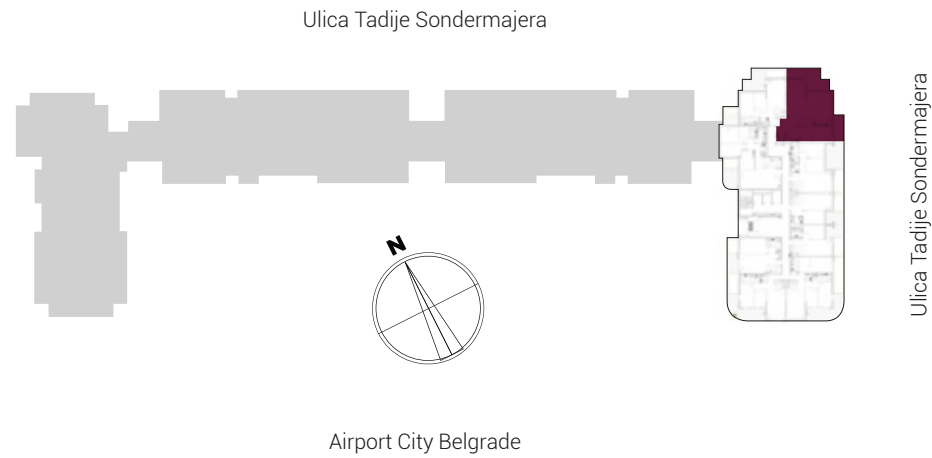

ORIJENTACIJA STANA U KOMPLEKSU

OSNOVA STANA

KVADRATURE

PROSTORIJE		
1	ULAZ	10.37 m ²
2	DNEVNA SOBA SA TRPEZARIJOM	29.42 m ²
3	KUHINJA	6.30 m ²
4.1	TOALET	2.55 m ²
4.2	KUPATILO	4.91 m ²
4.3	KUPATILO	7.01 m ²
5.1	SPAVAĆA SOBA	17.91 m ²
5.2	SPAVAĆA SOBA	14.22 m ²
5.3	SPAVAĆA SOBA	9.85 m ²
6.1	HODNIK	2.97 m ²
6.2	GARDEROBER	4.03 m ²
NETO STANA BEZ TERASE I BAŠTE		109.54 m²
T1	TERASA	17.10 m ²
T2	TERASA	10.54 m ²
NETO STANA SA TERASOM		137.18 m²
B1	BAŠTA	7.24 m ²
UKUPNO		144.42 m²

3D PRIKAZ STANA

Pr 1.03