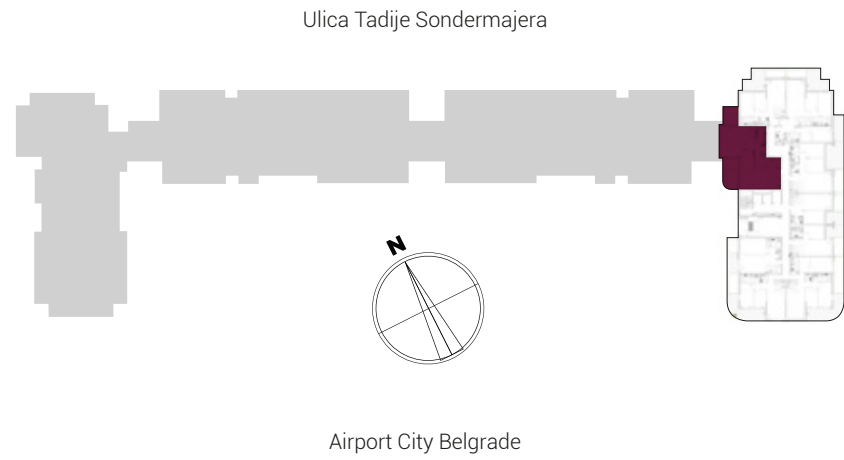

ORIJENTACIJA STANA U KOMPLEKSU

OSNOVA STANA

3D PRIKAZ STANA

KVADRATURE

PROSTORIJE		
1	ULAZ	2.27 m ²
2	DNEVNA SOBA SA TRPEZARIJOM	33.51 m ²
3	KUHINJA	7.29 m ²
4.1	TOALET	2.07 m ²
4.2	KUPATILO	6.34 m ²
4.3	KUPATILO	3.62 m ²
5.1	SPAVAĆA SOBA	15.07 m ²
5.2	SPAVAĆA SOBA	13.05 m ²
5.3	SPAVAĆA SOBA	10.92 m ²
6.1	HODNIK	10.17 m ²
6.2	GARDEROBER	4.79 m ²
NETO STANA BEZ TERASE I BAŠTE		109.10 m²
T1	TERASA	11.56 m ²
T2	TERASA	6.02 m ²
NETO STANA SA TERASOM		126.68 m²
B1	BAŠTA	6.17 m ²
B2	BAŠTA	4.63 m ²
UKUPNO		137.48 m²