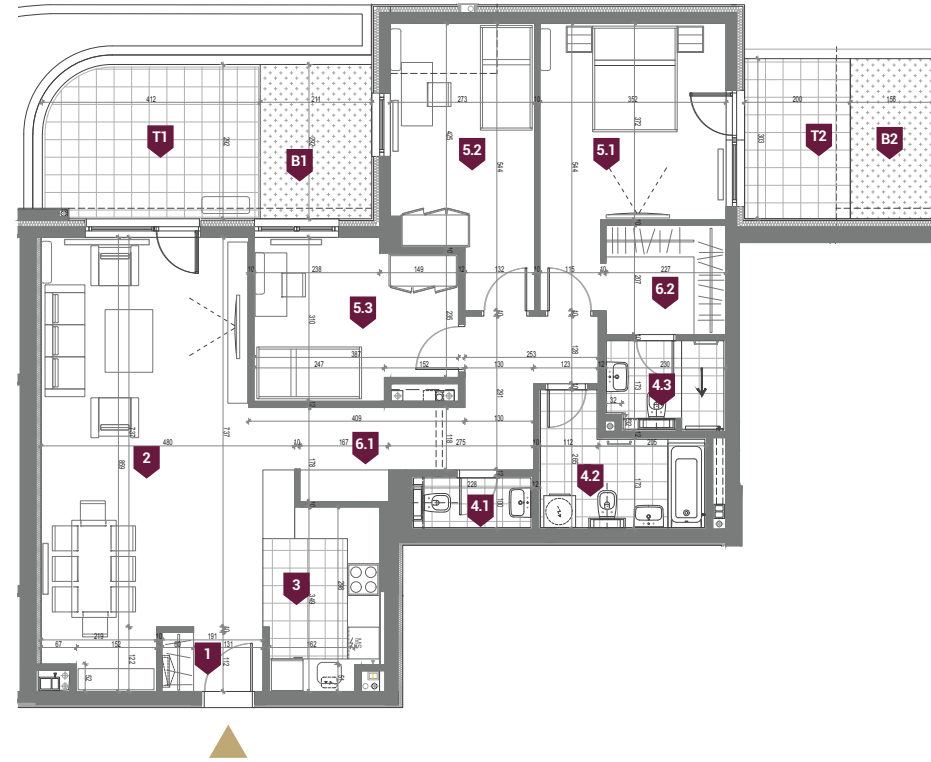

ORIJENTACIJA STANA U KOMPLEKSU

OSNOVA STANA

3D PRIKAZ STANA

KVADRATURE

PROSTORIJE		
1	ULAZ	2.27 m ²
2	DNEVNA SOBA SA TRPEZARIJOM	33.51 m ²
3	KUHINJA	7.29 m ²
4.1	TOALET	2.07 m ²
4.2	KUPATILO	6.34 m ²
4.3	KUPATILO	3.62 m ²
5.1	SPAVAĆA SOBA	15.07 m ²
5.2	SPAVAĆA SOBA	13.05 m ²
5.3	SPAVAĆA SOBA	10.92 m ²
6.1	HODNIK	10.17 m ²
6.2	GARDEROBER	4.79 m ²
NETO STANA BEZ TERASE I BAŠTE		109.10 m²
T1	TERASA	11.56 m ²
T2	TERASA	6.02 m ²
NETO STANA SA TERASOM		126.68 m²
B1	BAŠTA	6.17 m ²
B2	BAŠTA	4.63 m ²
UKUPNO		137.48 m²