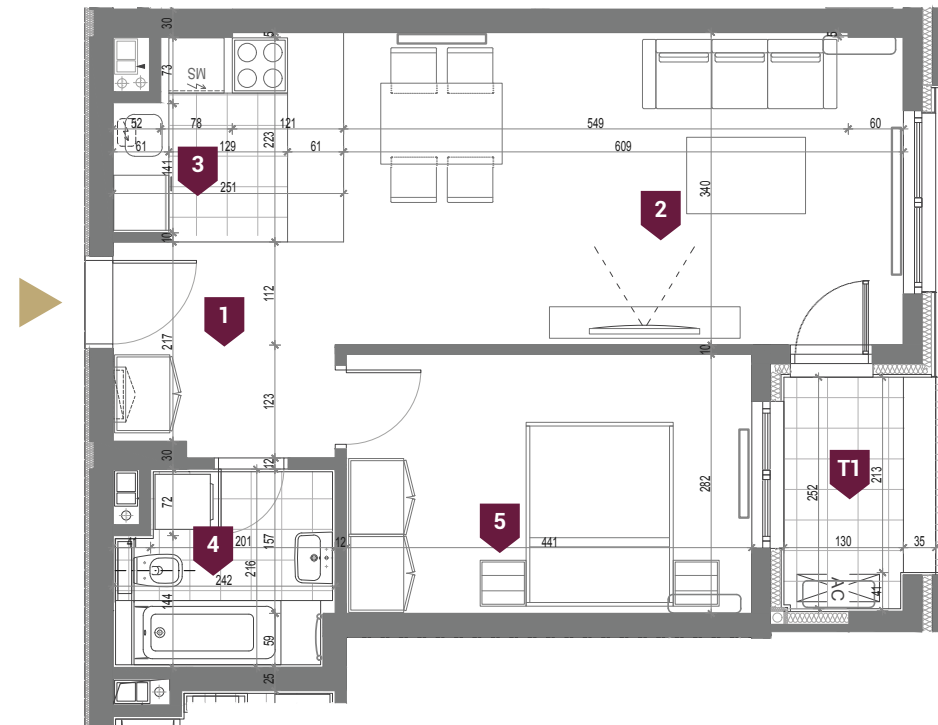

ORIJENTACIJA STANA U KOMPLEKSU

OSNOVA STANA

3D PRIKAZ STANA

KVADRATURE

PROSTORIJE		
1	ULAZ	5.54 m ²
2	DNEVNA SOBA SA TRPEZARIJOM	20.78 m ²
3	KUHINJA	5.23 m ²
4	KUPATILO	4.55 m ²
5	SPAVAĆA SOBA	12.48 m ²
NETO STANA BEZ TERASE		48.58 m²
T1	TERASA	3.27 m ²
UKUPNO		51.85 m²

1	1.15
2	1.26
3	1.37
4	1.47
5	1.57
6	1.67
7	1.77
8	1.87