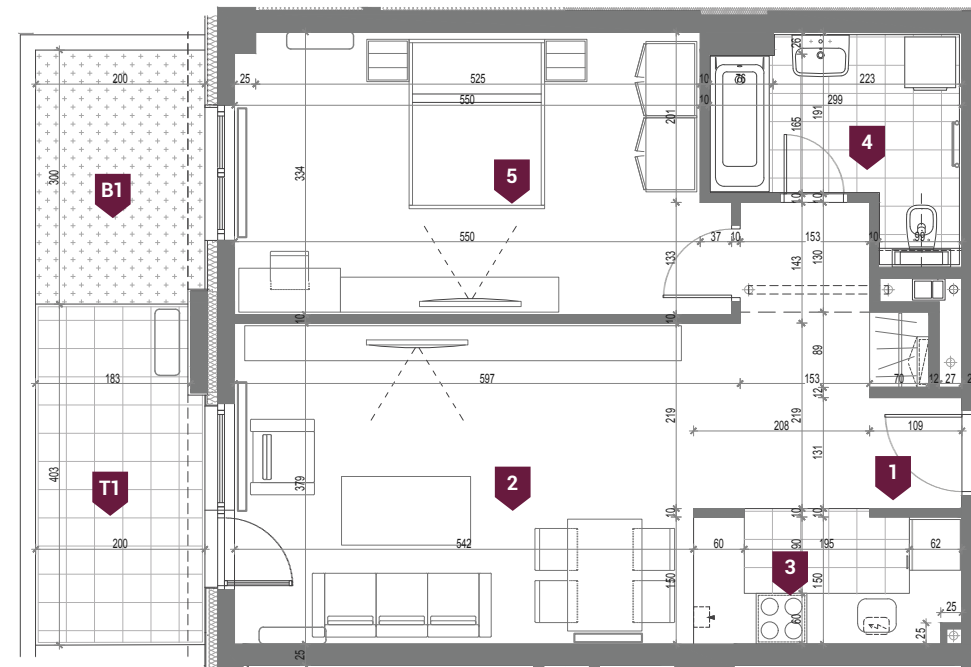

ORIJENTACIJA STANA U KOMPLEKSU

OSNOVA STANA

KVADRATURE

PROSTORIJE		
1	ULAZ	7.72 m ²
2	DNEVNA SOBA SA TRPEZARIJOM	21.74 m ²
3	KUHINJA	4.69 m ²
4	KUPATILO	6.16 m ²
5	SPAVAĆA SOBA	18.77 m ²
NETO STANA BEZ TERASE I BAŠTE		59.08 m ²
T1	TERASA	7.83 m ²
NETO STANA SA TERASOM		66.91 m ²
B1	BAŠTA	5.96 m ²
UKUPNO		72.87 m ²

3D PRIKAZ STANA

Pr 1.09